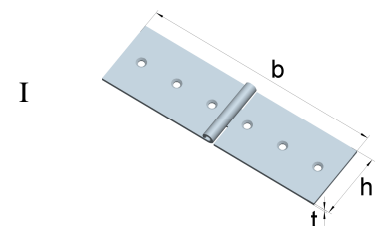

**Französische Kistenbänder**  
 mit vernietetem Messingstift

Artikel-Nr.	Abmessungen			für Schrauben		Lochbild
	Höhe h [mm]	Breite b [mm]	Dicke t [mm]	Ø [mm]	Anzahl	
012 281 2 ZB	30	120	2,00	4,0	6	I
012 281 4 ZB	35	140	2,00	4,0	8	II
012 281 6 ZB	35	160	2,00	4,0	8	II
012 281 8 ZB	35	180	2,00	4,0	8	II
012 282 0 ZB	35	200	2,20	4,0	8	II
012 282 5 ZB	38	250	2,50	5,0	10	III
012 283 0 ZB	38	300	2,50	5,0	10	III
012 284 0 ZB	40	400	3,00	5,0	10	III
012 285 0 ZB	40	500	2,75	5,0	10	III

**Stahl, blau verzinkt**

**Extra starke, breite Scharniere**  
 mit vernietetem Messingstift

Artikel-Nr.	Abmessungen			für Schrauben		Lochbild
	Höhe h [mm]	Breite b [mm]	Dicke t [mm]	Ø [mm]	Anzahl	
012 481 3 ZB	50	130	4,0	5,0	8	I
012 481 8 ZB	50	180	4,0	5,0	10	II

**Stahl, blau verzinkt**

**Starke Kistenbänder**  
 mit vernietetem Eisenstift

Artikel-Nr.	Abmessungen			für Schrauben		Lochbild
	Höhe h [mm]	Breite b [mm]	Dicke t [mm]	Ø [mm]	Anzahl	
012 717 0 ZB	40	170	2,5	4,5	6	I
012 720 0 ZB	40	200	3,0	5,0	6	I

**Stahl, blau verzinkt**

**Halbrunde Scharnierbänder**  
 mit vernietetem Messingstift

Artikel-Nr.	Abmessungen			für Schrauben		Lochbild
	Höhe h [mm]	Breite b [mm]	Dicke t [mm]	Ø [mm]	Anzahl	
012 101 05	30	83,0	1,6	3,5	6	I
012 112 05	30	99,5	2,4	3,5	6	II