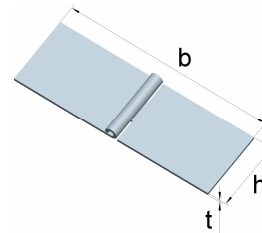

**Stahl, blau verzinkt**

**Extra starke, breite Scharniere**  
 mit vernietetem Messingstift

Artikel-Nr.	Abmessungen			für Schrauben		Lochbild
	Höhe h [mm]	Breite b [mm]	Dicke t [mm]	Ø [mm]	Anzahl	
012 481 3 ZB	50	130	4,0	5,0	8	I
012 481 8 ZB	50	180	4,0	5,0	10	II

**Stahl, blau verzinkt**

**Starke Kistenbänder**  
 mit vernietetem Eisenstift

Artikel-Nr.	Abmessungen			für Schrauben		Lochbild
	Höhe h [mm]	Breite b [mm]	Dicke t [mm]	Ø [mm]	Anzahl	
012 717 0 ZB	40	170	2,5	4,5	6	I
012 720 0 ZB	40	200	3,0	5,0	6	I

**Stahl, blau verzinkt**

**Halbrunde Scharnierbänder**  
 mit vernietetem Messingstift

Artikel-Nr.	Abmessungen			für Schrauben		Lochbild
	Höhe h [mm]	Breite b [mm]	Dicke t [mm]	Ø [mm]	Anzahl	
012 101 05	30	83,0	1,6	3,5	6	I
012 112 05	30	99,5	2,4	3,5	6	II

**Stahl, vernickelt**

**Tischbänder nach DIN 7957**  
 mit vernietetem Messingstift

**Stahl, rohblank**

Artikel-Nr.	Abmessungen		
	Höhe h [mm]	Breite b [mm]	Dicke t [mm]
012 505 3 U	28	80	1,2
012 505 4 U	32	100	1,3
012 505 6 U	34	140	1,5