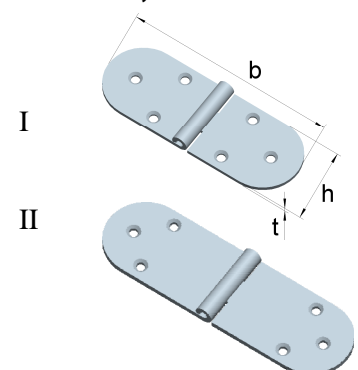

Stahl, vernickelt