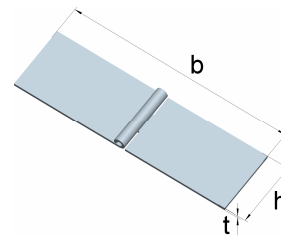

**Stahl, blau verzinkt**

**Halbrunde Scharnierbänder**  
 mit vernietetem Messingstift

Artikel-Nr.	Abmessungen			für Schrauben		Lochbild
	Höhe h [mm]	Breite b [mm]	Dicke t [mm]	Ø [mm]	Anzahl	
012 101 05	30	83,0	1,6	3,5	6	I
012 112 05	30	99,5	2,4	3,5	6	II

**Schmale Tischbänder**  
 mit vernietetem Messingstift

**Stahl, rohblank**

Artikel-Nr.	Abmessungen		
	Höhe h [mm]	Breite b [mm]	Dicke t [mm]
012 506 4 U	20	100	1,5

**Starke Kistenbänder**  
 mit vernietetem Eisenstift

**Stahl, rohblank**

Artikel-Nr.	Abmessungen		
	Höhe h [mm]	Breite b [mm]	Dicke t [mm]
012 717 0 U	40	170	2,5
012 720 0 U	40	200	3,0

**Starke Kistenbänder**  
 mit vernietetem Messingstift

**Stahl, blau verzinkt**

Artikel-Nr.	Abmessungen		
	Höhe h [mm]	Breite b [mm]	Dicke t [mm]
012 115 10	40	170	2,5

Größere Mengen auch in Edelstahl erhältlich.

**Französische Kistenbänder**  
 mit vernietetem Messingstift

Artikel-Nr.	Abmessungen			für Schrauben		Lochbild
	Höhe h [mm]	Breite b [mm]	Dicke t [mm]	Ø [mm]	Anzahl	
012 281 2 ZB	30	120	2,00	4,0	6	I
012 281 4 ZB	35	140	2,00	4,0	8	II
012 281 6 ZB	35	160	2,00	4,0	8	II
012 281 8 ZB	35	180	2,00	4,0	8	II
012 282 0 ZB	35	200	2,20	4,0	8	II
012 282 5 ZB	38	250	2,50	5,0	10	III
012 283 0 ZB	38	300	2,50	5,0	10	III
012 284 0 ZB	40	400	3,00	5,0	10	III
012 285 0 ZB	40	500	2,75	5,0	10	III