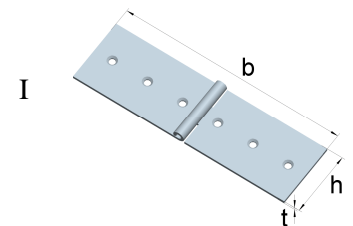

Stahl, blau verzinkt