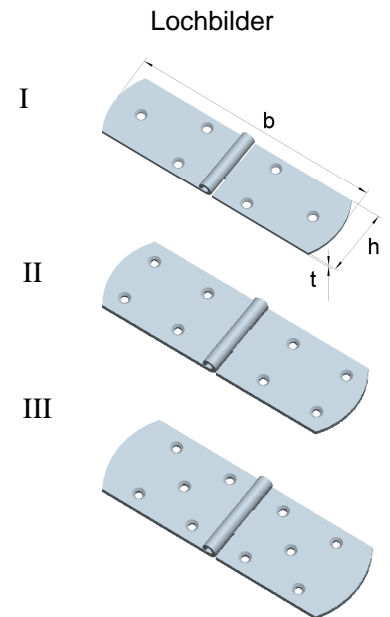

**Französische Kistenbänder**  
 mit vernietetem Messingstift

Artikel-Nr.	Abmessungen			für Schrauben		Lochbild
	Höhe h [mm]	Breite b [mm]	Dicke t [mm]	Ø [mm]	Anzahl	
012 281 2 ZB	30	120	2,00	4,0	6	I
012 281 4 ZB	35	140	2,00	4,0	8	II
012 281 6 ZB	35	160	2,00	4,0	8	II
012 281 8 ZB	35	180	2,00	4,0	8	II
012 282 0 ZB	35	200	2,20	4,0	8	II
012 282 5 ZB	38	250	2,50	5,0	10	III
012 283 0 ZB	38	300	2,50	5,0	10	III
012 284 0 ZB	40	400	3,00	5,0	10	III
012 285 0 ZB	40	500	2,75	5,0	10	III

**Stahl, blau verzinkt**

**Extra starke, breite Scharniere**  
 mit vernietetem Messingstift

Artikel-Nr.	Abmessungen			für Schrauben		Lochbild
	Höhe h [mm]	Breite b [mm]	Dicke t [mm]	Ø [mm]	Anzahl	
012 481 3 ZB	50	130	4,0	5,0	8	I
012 481 8 ZB	50	180	4,0	5,0	10	II

**Stahl, blau verzinkt**

**Starke Kistenbänder**  
 mit vernietetem Eisenstift

Artikel-Nr.	Abmessungen			für Schrauben		Lochbild
	Höhe h [mm]	Breite b [mm]	Dicke t [mm]	Ø [mm]	Anzahl	
012 717 0 ZB	40	170	2,5	4,5	6	I
012 720 0 ZB	40	200	3,0	5,0	6	I

**Stahl, blau verzinkt**

**Halbrunde Scharnierbänder**  
 mit vernietetem Messingstift

Artikel-Nr.	Abmessungen			für Schrauben		Lochbild
	Höhe h [mm]	Breite b [mm]	Dicke t [mm]	Ø [mm]	Anzahl	
012 101 05	30	83,0	1,6	3,5	6	I
012 112 05	30	99,5	2,4	3,5	6	II