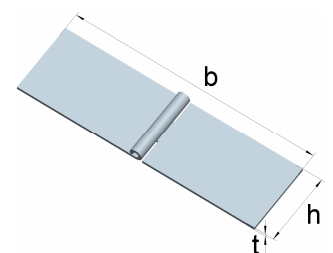

Artikel-Nr.	Abmessungen		
	Höhe h [mm]	Breite b [mm]	Dicke t [mm]
012 115 10	40	170	2,5

Größere Mengen auch in Edelstahl erhältlich.

**Französische Kistenbänder**  
 mit vernietetem Messingstift

Artikel-Nr.	Abmessungen			für Schrauben		Lochbild
	Höhe h [mm]	Breite b [mm]	Dicke t [mm]	Ø [mm]	Anzahl	
012 281 2 ZB	30	120	2,00	4,0	6	I
012 281 4 ZB	35	140	2,00	4,0	8	II
012 281 6 ZB	35	160	2,00	4,0	8	II
012 281 8 ZB	35	180	2,00	4,0	8	II
012 282 0 ZB	35	200	2,20	4,0	8	II
012 282 5 ZB	38	250	2,50	5,0	10	III
012 283 0 ZB	38	300	2,50	5,0	10	III
012 284 0 ZB	40	400	3,00	5,0	10	III
012 285 0 ZB	40	500	2,75	5,0	10	III

**Stahl, blau verzinkt**

Lochbilder

**Starke Kistenbänder**  
 mit vernietetem Eisenstift

Artikel-Nr.	Abmessungen			für Schrauben		Lochbild
	Höhe h [mm]	Breite b [mm]	Dicke t [mm]	Ø [mm]	Anzahl	
012 717 0 ZB	40	170	2,5	4,5	6	I
012 720 0 ZB	40	200	3,0	5,0	6	I

**Stahl, blau verzinkt**

**Starke Kistenbänder**  
 mit vernietetem Eisenstift

Artikel-Nr.	Abmessungen		
	Höhe h [mm]	Breite b [mm]	Dicke t [mm]
012 717 0 U	40	170	2,5
012 720 0 U	40	200	3,0

**Stahl, rohblank**

**Starke Kistenbänder**  
 mit vernietetem Messingstift

Artikel-Nr.	Abmessungen		
	Höhe h [mm]	Breite b [mm]	Dicke t [mm]
012 115 10	40	170	2,5

**Stahl, blau verzinkt**

Größere Mengen auch in Edelstahl erhältlich.