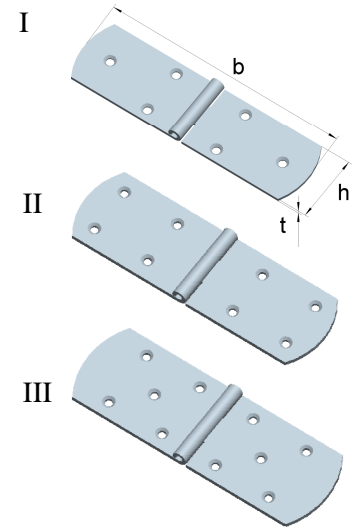

**Stahl, blau verzinkt**

**Halbrunde Scharnierbänder**  
 mit vernietetem Messingstift

Artikel-Nr.	Abmessungen			für Schrauben		Lochbild
	Höhe h [mm]	Breite b [mm]	Dicke t [mm]	Ø [mm]	Anzahl	
012 101 05	30	83,0	1,6	3,5	6	I
012 112 05	30	99,5	2,4	3,5	6	II

Artikel-Nr.	Abmessungen		
	Höhe h [mm]	Breite b [mm]	Dicke t [mm]
012 115 10	40	170	2,5

Größere Mengen auch in Edelstahl erhältlich.

**Französische Kistenbänder**  
 mit vernietetem Messingstift

Artikel-Nr.	Abmessungen			für Schrauben		Lochbild
	Höhe h [mm]	Breite b [mm]	Dicke t [mm]	Ø [mm]	Anzahl	
012 281 2 ZB	30	120	2,00	4,0	6	I
012 281 4 ZB	35	140	2,00	4,0	8	II
012 281 6 ZB	35	160	2,00	4,0	8	II
012 281 8 ZB	35	180	2,00	4,0	8	II
012 282 0 ZB	35	200	2,20	4,0	8	II
012 282 5 ZB	38	250	2,50	5,0	10	III
012 283 0 ZB	38	300	2,50	5,0	10	III
012 284 0 ZB	40	400	3,00	5,0	10	III
012 285 0 ZB	40	500	2,75	5,0	10	III

**Stahl, blau verzinkt**

Lochbilder

**Starke Kistenbänder**  
 mit vernietetem Eisenstift

Artikel-Nr.	Abmessungen			für Schrauben		Lochbild
	Höhe h [mm]	Breite b [mm]	Dicke t [mm]	Ø [mm]	Anzahl	
012 717 0 ZB	40	170	2,5	4,5	6	I
012 720 0 ZB	40	200	3,0	5,0	6	I

**Stahl, blau verzinkt**

**Starke Kistenbänder**  
 mit vernietetem Eisenstift

Artikel-Nr.	Abmessungen		
	Höhe h [mm]	Breite b [mm]	Dicke t [mm]
012 717 0 U	40	170	2,5
012 720 0 U	40	200	3,0

**Stahl, rohblank**