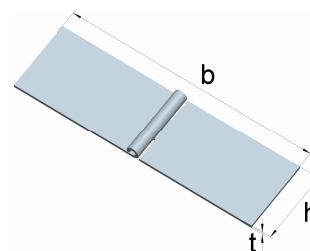

**Stahl, blau verzinkt**

**Halbrunde Scharnierbänder**  
 mit vernietetem Messingstift

Artikel-Nr.	Abmessungen			für Schrauben		Lochbild
	Höhe h [mm]	Breite b [mm]	Dicke t [mm]	Ø [mm]	Anzahl	
012 101 05	30	83,0	1,6	3,5	6	I
012 112 05	30	99,5	2,4	3,5	6	II

**Schmale Tischbänder**  
 mit vernietetem Messingstift

**Stahl, rohblank**

Artikel-Nr.	Abmessungen		
	Höhe h [mm]	Breite b [mm]	Dicke t [mm]
012 506 4 U	20	100	1,5

**Starke Kistenbänder**  
 mit vernietetem Eisenstift

**Stahl, rohblank**

Artikel-Nr.	Abmessungen		
	Höhe h [mm]	Breite b [mm]	Dicke t [mm]
012 717 0 U	40	170	2,5
012 720 0 U	40	200	3,0

**Starke Kistenbänder**  
 mit vernietetem Messingstift

**Stahl, blau verzinkt**

Artikel-Nr.	Abmessungen		
	Höhe h [mm]	Breite b [mm]	Dicke t [mm]
012 115 10	40	170	2,5

Größere Mengen auch in Edelstahl erhältlich.

**Französische Kistenbänder**  
 mit vernietetem Messingstift

Artikel-Nr.	Abmessungen			für Schrauben		Lochbild
	Höhe h [mm]	Breite b [mm]	Dicke t [mm]	Ø [mm]	Anzahl	
012 281 2 ZB	30	120	2,00	4,0	6	I
012 281 4 ZB	35	140	2,00	4,0	8	II
012 281 6 ZB	35	160	2,00	4,0	8	II
012 281 8 ZB	35	180	2,00	4,0	8	II
012 282 0 ZB	35	200	2,20	4,0	8	II
012 282 5 ZB	38	250	2,50	5,0	10	III
012 283 0 ZB	38	300	2,50	5,0	10	III
012 284 0 ZB	40	400	3,00	5,0	10	III
012 285 0 ZB	40	500	2,75	5,0	10	III