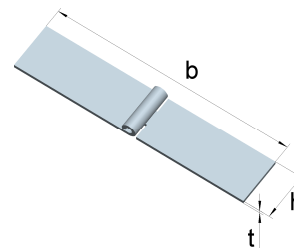

**Stahl, blau verzinkt**

**Starke Kistenbänder**  
 mit vernietetem Eisenstift

Artikel-Nr.	Abmessungen			für Schrauben		Lochbild
	Höhe h [mm]	Breite b [mm]	Dicke t [mm]	Ø [mm]	Anzahl	
012 717 0 ZB	40	170	2,5	4,5	6	I
012 720 0 ZB	40	200	3,0	5,0	6	I

**Stahl, blau verzinkt**

**Halbrunde Scharnierbänder**  
 mit vernietetem Messingstift

Artikel-Nr.	Abmessungen			für Schrauben		Lochbild
	Höhe h [mm]	Breite b [mm]	Dicke t [mm]	Ø [mm]	Anzahl	
012 101 05	30	83,0	1,6	3,5	6	I
012 112 05	30	99,5	2,4	3,5	6	II

**Stahl, vernickelt**

**Tischbänder nach DIN 7957**  
 mit vernietetem Messingstift

**Stahl, rohblank**

Artikel-Nr.	Abmessungen		
	Höhe h [mm]	Breite b [mm]	Dicke t [mm]
012 505 3 U	28	80	1,2
012 505 4 U	32	100	1,3
012 505 6 U	34	140	1,5

**Schmale Tischbänder**  
 mit vernietetem Messingstift

**Stahl, rohblank**

Artikel-Nr.	Abmessungen		
	Höhe h [mm]	Breite b [mm]	Dicke t [mm]
012 506 4 U	20	100	1,5

**Starke Kistenbänder**  
 mit vernietetem Eisenstift