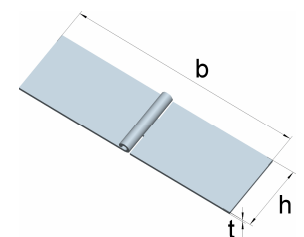

Artikel-Nr.	Abmessungen		
	Höhe h [mm]	Breite b [mm]	Dicke t [mm]
012 115 10	40	170	2,5

Größere Mengen auch in Edelstahl erhältlich.

**Französische Kistenbänder**  
 mit vernietetem Messingstift

Artikel-Nr.	Abmessungen			für Schrauben		Lochbild
	Höhe h [mm]	Breite b [mm]	Dicke t [mm]	Ø [mm]	Anzahl	
012 281 2 ZB	30	120	2,00	4,0	6	I
012 281 4 ZB	35	140	2,00	4,0	8	II
012 281 6 ZB	35	160	2,00	4,0	8	II
012 281 8 ZB	35	180	2,00	4,0	8	II
012 282 0 ZB	35	200	2,20	4,0	8	II
012 282 5 ZB	38	250	2,50	5,0	10	III
012 283 0 ZB	38	300	2,50	5,0	10	III
012 284 0 ZB	40	400	3,00	5,0	10	III
012 285 0 ZB	40	500	2,75	5,0	10	III

**Stahl, blau verzinkt**

Lochbilder

**Starke Kistenbänder**  
 mit vernietetem Eisenstift

Artikel-Nr.	Abmessungen			für Schrauben		Lochbild
	Höhe h [mm]	Breite b [mm]	Dicke t [mm]	Ø [mm]	Anzahl	
012 717 0 ZB	40	170	2,5	4,5	6	I
012 720 0 ZB	40	200	3,0	5,0	6	I

**Stahl, blau verzinkt**

**Starke Kistenbänder**  
 mit vernietetem Eisenstift

Artikel-Nr.	Abmessungen		
	Höhe h [mm]	Breite b [mm]	Dicke t [mm]
012 717 0 U	40	170	2,5
012 720 0 U	40	200	3,0

**Stahl, rohblank**

**Starke Kistenbänder**  
 mit vernietetem Messingstift

Artikel-Nr.	Abmessungen		
	Höhe h [mm]	Breite b [mm]	Dicke t [mm]
012 115 10	40	170	2,5

**Stahl, blau verzinkt**

Größere Mengen auch in Edelstahl erhältlich.