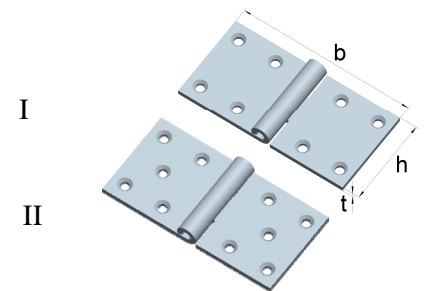

**Französische Kistenbänder**  
 mit vernietetem Messingstift

Artikel-Nr.	Abmessungen			für Schrauben		Lochbild
	Höhe h [mm]	Breite b [mm]	Dicke t [mm]	Ø [mm]	Anzahl	
012 281 2 ZB	30	120	2,00	4,0	6	I
012 281 4 ZB	35	140	2,00	4,0	8	II
012 281 6 ZB	35	160	2,00	4,0	8	II
012 281 8 ZB	35	180	2,00	4,0	8	II
012 282 0 ZB	35	200	2,20	4,0	8	II
012 282 5 ZB	38	250	2,50	5,0	10	III
012 283 0 ZB	38	300	2,50	5,0	10	III
012 284 0 ZB	40	400	3,00	5,0	10	III
012 285 0 ZB	40	500	2,75	5,0	10	III

**Stahl, blau verzinkt**

**Extra starke, breite Scharniere**  
 mit vernietetem Messingstift

Artikel-Nr.	Abmessungen			für Schrauben		Lochbild
	Höhe h [mm]	Breite b [mm]	Dicke t [mm]	Ø [mm]	Anzahl	
012 481 3 ZB	50	130	4,0	5,0	8	I
012 481 8 ZB	50	180	4,0	5,0	10	II

**Stahl, blau verzinkt**

**Starke Kistenbänder**  
 mit vernietetem Eisenstift

Artikel-Nr.	Abmessungen			für Schrauben		Lochbild
	Höhe h [mm]	Breite b [mm]	Dicke t [mm]	Ø [mm]	Anzahl	
012 717 0 ZB	40	170	2,5	4,5	6	I
012 720 0 ZB	40	200	3,0	5,0	6	I

**Stahl, blau verzinkt**

**Halbrunde Scharnierbänder**  
 mit vernietetem Messingstift

Artikel-Nr.	Abmessungen			für Schrauben		Lochbild
	Höhe h [mm]	Breite b [mm]	Dicke t [mm]	Ø [mm]	Anzahl	
012 101 05	30	83,0	1,6	3,5	6	I
012 112 05	30	99,5	2,4	3,5	6	II