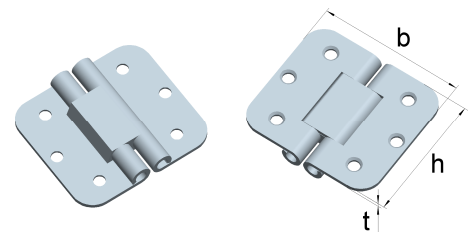

**Scharniere mit 2 Drehachsen**  
 mit Messing-Zwischenstück

**Stahl, vernickelt** 

Artikel-Nr.	Abmessungen			für Schrauben	
	Höhe h [mm]	Breite b [mm]	Dicke t [mm]	Ø [mm]	Anzahl
011 101 05	30	67	2,0	3,5	6

**Scharniere mit 2 Drehachsen**
**Stahl, verzinkt** 

Artikel-Nr.	Abmessungen			für Schrauben	
	Höhe h [mm]	Breite b [mm]	Dicke t [mm]	Ø [mm]	Anzahl
001 300 0Z	45	150	5,0	5,0	8

**Scharniere mit 2 Drehachsen**  
 gelboliv RAL 6031, mit Messing-Zwischenstück

**Stahl, lackiert** 

Artikel-Nr.	Abmessungen			für Schrauben	
	Höhe h [mm]	Breite b [mm]	Dicke t [mm]	Ø [mm]	Anzahl
019 555 23	60	80	2,0	10,0	6

**3-teilige Scharniere, Wahlkabinscharniere**
**Stahl, verzinkt** 

Artikel-Nr.	Abmessungen				für Schrauben	
	Höhe h [mm]	Höhe h1 [mm]	Breite b [mm]	Dicke t [mm]	Ø [mm]	Anzahl
212 281 01	51,5	51,75	50	1,5	4,0	4