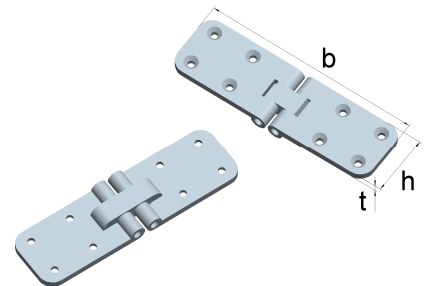

**Scharniere mit 2 Drehachsen**  
 mit Messing-Zwischenstück

**Stahl, vernickelt** 

Artikel-Nr.	Abmessungen			für Schrauben	
	Höhe h [mm]	Breite b [mm]	Dicke t [mm]	Ø [mm]	Anzahl
011 101 05	30	67	2,0	3,5	6

**Scharniere mit 2 Drehachsen**
**Stahl, verzinkt** 

Artikel-Nr.	Abmessungen			für Schrauben	
	Höhe h [mm]	Breite b [mm]	Dicke t [mm]	Ø [mm]	Anzahl
001 300 0Z	45	150	5,0	5,0	8

**Scharniere mit 2 Drehachsen**  
 gelboliv RAL 6031, mit Messing-Zwischenstück

**Stahl, lackiert** 

Artikel-Nr.	Abmessungen			für Schrauben	
	Höhe h [mm]	Breite b [mm]	Dicke t [mm]	Ø [mm]	Anzahl
019 555 23	60	80	2,0	10,0	6

**3-teilige Scharniere, Wahlkabinscharniere**
**Stahl, verzinkt** 

Artikel-Nr.	Abmessungen				für Schrauben	
	Höhe h [mm]	Höhe h1 [mm]	Breite b [mm]	Dicke t [mm]	Ø [mm]	Anzahl
212 281 01	51,5	51,75	50	1,5	4,0	4