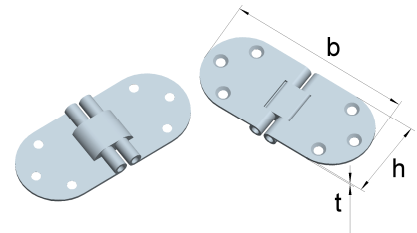

**Scharniere mit 2 Drehachsen**  
 mit Messing-Zwischenstück

**Stahl, vernickelt** 

Artikel-Nr.	Abmessungen			für Schrauben	
	Höhe h [mm]	Breite b [mm]	Dicke t [mm]	Ø [mm]	Anzahl
011 101 05	30	67	2,0	3,5	6

**Scharniere mit 2 Drehachsen**
**Stahl, verzinkt** 

Artikel-Nr.	Abmessungen			für Schrauben	
	Höhe h [mm]	Breite b [mm]	Dicke t [mm]	Ø [mm]	Anzahl
001 300 0Z	45	150	5,0	5,0	8

**Scharniere mit 2 Drehachsen**  
 gelboliv RAL 6031, mit Messing-Zwischenstück

**Stahl, lackiert** 

Artikel-Nr.	Abmessungen			für Schrauben	
	Höhe h [mm]	Breite b [mm]	Dicke t [mm]	Ø [mm]	Anzahl
019 555 23	60	80	2,0	10,0	6

**3-teilige Scharniere, Wahlkabinscharniere**
**Stahl, verzinkt** 

Artikel-Nr.	Abmessungen				für Schrauben	
	Höhe h [mm]	Höhe h1 [mm]	Breite b [mm]	Dicke t [mm]	Ø [mm]	Anzahl
212 281 01	51,5	51,75	50	1,5	4,0	4