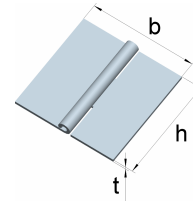

Starke quadratische Scharniere

mit vernietetem Edelstahlstift

Edelstahl, 1.4301

Artikel-Nr.	Abmessungen			für Schrauben		Lochbild
	Höhe h [mm]	Breite b [mm]	Dicke t [mm]	Ø [mm]	Anzahl	
012 613 2 N	63	63	1,5	4,0	6	I

Quadratische Scharniere mit abgerundeten Ecken

mit losem Edelstahlstift

Edelstahl, 1.4301

Artikel-Nr.	Abmessungen			für Schrauben		Lochbild
	Höhe h [mm]	Breite b [mm]	Dicke t [mm]	Ø [mm]	Anzahl	
016 476 12	75	75	1,9	4,0	6	I

Aushebbare Möbelscharniere

mit Edelstahlstift

Edelstahl, 1.4301

Artikel-Nr.	Abmessungen			für Schrauben		Ausführung
	Höhe h [mm]	Breite b [mm]	Dicke t [mm]	Ø [mm]	Anzahl	
012 625 00	50	40	1,5	3,0	6	links
012 625 11	50	40	1,5	3,0	6	rechts

Artikel-Nr.	Abmessungen		
	Höhe h [mm]	Breite b [mm]	Dicke t [mm]
012 870 9 U	90	85	2,5

Quadratische Scharniere

mit losem Edelstahlstift

Edelstahl, 1.4301

Artikel-Nr.	Abmessungen		
	Höhe h [mm]	Breite b [mm]	Dicke t [mm]
016 460 11 NU	60	60	1,5
016 476 11 NU	75	75	1,8