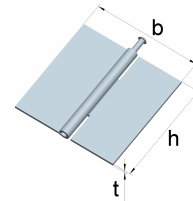

Starke quadratische Scharniere

mit vernietetem Edelstahlstift

Edelstahl, 1.4301

Artikel-Nr.	Abmessungen			für Schrauben		Lochbild
	Höhe h [mm]	Breite b [mm]	Dicke t [mm]	Ø [mm]	Anzahl	
012 613 2 N	63	63	1,5	4,0	6	I

Quadratische Scharniere mit abgerundeten Ecken

mit losem Edelstahlstift

Edelstahl, 1.4301

Artikel-Nr.	Abmessungen			für Schrauben		Lochbild
	Höhe h [mm]	Breite b [mm]	Dicke t [mm]	Ø [mm]	Anzahl	
016 476 12	75	75	1,9	4,0	6	I

Aushebbare Möbelscharniere

mit Edelstahlstift

Edelstahl, 1.4301

Artikel-Nr.	Abmessungen			für Schrauben		Ausführung
	Höhe h [mm]	Breite b [mm]	Dicke t [mm]	Ø [mm]	Anzahl	
012 625 00	50	40	1,5	3,0	6	links
012 625 11	50	40	1,5	3,0	6	rechts

Artikel-Nr.	Abmessungen		
	Höhe h [mm]	Breite b [mm]	Dicke t [mm]
012 870 9 U	90	85	2,5

Quadratische Scharniere

mit losem Edelstahlstift

Edelstahl, 1.4301

Artikel-Nr.	Abmessungen		
	Höhe h [mm]	Breite b [mm]	Dicke t [mm]
016 460 11 NU	60	60	1,5
016 476 11 NU	75	75	1,8