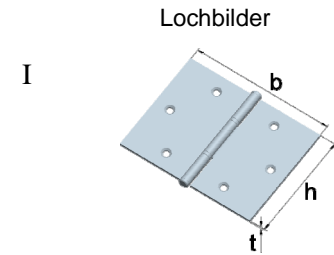

Türscharniere

mit vernietetem Edelstahlstift und Edelstahlzwischenringen

Edelstahl, 1.4301

Artikel-Nr.	Abmessungen			für Schrauben		Lochbild
	Höhe h [mm]	Breite b [mm]	Dicke t [mm]	Ø [mm]	Anzahl	
012 870 75	75	75	2,5	4,0	6	I
012 870 90	90	85	2,5	4,5	6	I

Halbbreite Scharniere

mit losem Edelstahlstift

Edelstahl, 1.4301

Artikel-Nr.	Abmessungen			für Schrauben		Lochbild
	Höhe h [mm]	Breite b [mm]	Dicke t [mm]	Ø [mm]	Anzahl	
016 460 11 N	60	60	1,5	4,0	6	I
016 476 11 N	75	75	1,8	4,0	6	I
016 490 11 N	90	90	1,8	4,5	6	I

Starke quadratische Scharniere

mit vernietetem Edelstahlstift

Edelstahl, 1.4301

Artikel-Nr.	Abmessungen			für Schrauben		Lochbild
	Höhe h [mm]	Breite b [mm]	Dicke t [mm]	Ø [mm]	Anzahl	
012 613 2 N	63	63	1,5	4,0	6	I

Quadratische Scharniere mit abgerundeten Ecken

mit losem Edelstahlstift

Edelstahl, 1.4301

Artikel-Nr.	Abmessungen			für Schrauben		Lochbild
	Höhe h [mm]	Breite b [mm]	Dicke t [mm]	Ø [mm]	Anzahl	
016 476 12	75	75	1,9	4,0	6	I