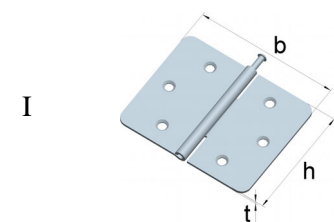

Halbbreite Scharniere

mit losem Edelstahlstift

Edelstahl, 1.4301

Artikel-Nr.	Abmessungen			für Schrauben		Lochbild
	Höhe h [mm]	Breite b [mm]	Dicke t [mm]	Ø [mm]	Anzahl	
016 460 11 N	60	60	1,5	4,0	6	I
016 476 11 N	75	75	1,8	4,0	6	I
016 490 11 N	90	90	1,8	4,5	6	I

Starke quadratische Scharniere

mit vernietetem Edelstahlstift

Edelstahl, 1.4301

Artikel-Nr.	Abmessungen			für Schrauben		Lochbild
	Höhe h [mm]	Breite b [mm]	Dicke t [mm]	Ø [mm]	Anzahl	
012 613 2 N	63	63	1,5	4,0	6	I

Quadratische Scharniere mit abgerundeten Ecken

mit losem Edelstahlstift

Edelstahl, 1.4301

Artikel-Nr.	Abmessungen			für Schrauben		Lochbild
	Höhe h [mm]	Breite b [mm]	Dicke t [mm]	Ø [mm]	Anzahl	
016 476 12	75	75	1,9	4,0	6	I

Aushebbare Möbelscharniere

mit Edelstahlstift

Edelstahl, 1.4301

Artikel-Nr.	Abmessungen			für Schrauben		Ausführung
	Höhe h [mm]	Breite b [mm]	Dicke t [mm]	Ø [mm]	Anzahl	
012 625 00	50	40	1,5	3,0	6	links
012 625 11	50	40	1,5	3,0	6	rechts