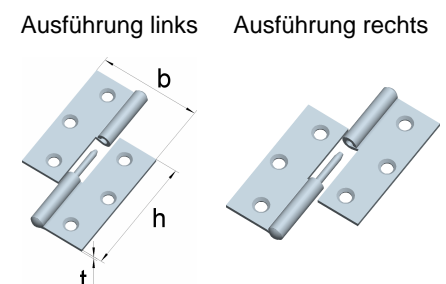

Halbbreite Scharniere

mit losem Edelstahlstift

Edelstahl, 1.4301

Artikel-Nr.	Abmessungen			für Schrauben		Lochbild
	Höhe h [mm]	Breite b [mm]	Dicke t [mm]	Ø [mm]	Anzahl	
016 460 11 N	60	60	1,5	4,0	6	I
016 476 11 N	75	75	1,8	4,0	6	I
016 490 11 N	90	90	1,8	4,5	6	I

Starke quadratische Scharniere

mit vernietetem Edelstahlstift

Edelstahl, 1.4301

Artikel-Nr.	Abmessungen			für Schrauben		Lochbild
	Höhe h [mm]	Breite b [mm]	Dicke t [mm]	Ø [mm]	Anzahl	
012 613 2 N	63	63	1,5	4,0	6	I

Quadratische Scharniere mit abgerundeten Ecken

mit losem Edelstahlstift

Edelstahl, 1.4301

Artikel-Nr.	Abmessungen			für Schrauben		Lochbild
	Höhe h [mm]	Breite b [mm]	Dicke t [mm]	Ø [mm]	Anzahl	
016 476 12	75	75	1,9	4,0	6	I

Aushebbare Möbelscharniere

mit Edelstahlstift

Edelstahl, 1.4301

Artikel-Nr.	Abmessungen			für Schrauben		Ausführung
	Höhe h [mm]	Breite b [mm]	Dicke t [mm]	Ø [mm]	Anzahl	
012 625 00	50	40	1,5	3,0	6	links
012 625 11	50	40	1,5	3,0	6	rechts