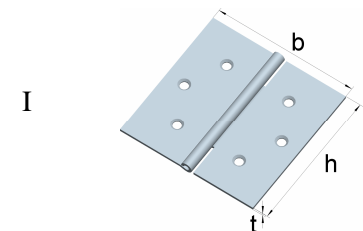

Halbbreite Scharniere

mit losem Edelstahlstift

Edelstahl, 1.4301

Artikel-Nr.	Abmessungen			für Schrauben		Lochbild
	Höhe h [mm]	Breite b [mm]	Dicke t [mm]	Ø [mm]	Anzahl	
016 460 11 N	60	60	1,5	4,0	6	I
016 476 11 N	75	75	1,8	4,0	6	I
016 490 11 N	90	90	1,8	4,5	6	I

Starke quadratische Scharniere

mit vernietetem Edelstahlstift

Edelstahl, 1.4301

Artikel-Nr.	Abmessungen			für Schrauben		Lochbild
	Höhe h [mm]	Breite b [mm]	Dicke t [mm]	Ø [mm]	Anzahl	
012 613 2 N	63	63	1,5	4,0	6	I

Quadratische Scharniere mit abgerundeten Ecken

mit losem Edelstahlstift

Edelstahl, 1.4301

Artikel-Nr.	Abmessungen			für Schrauben		Lochbild
	Höhe h [mm]	Breite b [mm]	Dicke t [mm]	Ø [mm]	Anzahl	
016 476 12	75	75	1,9	4,0	6	I

Aushebbare Möbelscharniere

mit Edelstahlstift

Edelstahl, 1.4301

Artikel-Nr.	Abmessungen			für Schrauben		Ausführung
	Höhe h [mm]	Breite b [mm]	Dicke t [mm]	Ø [mm]	Anzahl	
012 625 00	50	40	1,5	3,0	6	links
012 625 11	50	40	1,5	3,0	6	rechts