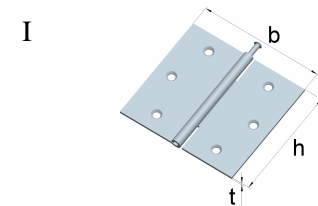

Türscharniere

mit vernietetem Edelstahlstift und Edelstahlzwischenringen

Edelstahl, 1.4301

Artikel-Nr.	Abmessungen			für Schrauben		Lochbild
	Höhe h [mm]	Breite b [mm]	Dicke t [mm]	Ø [mm]	Anzahl	
012 870 75	75	75	2,5	4,0	6	I
012 870 90	90	85	2,5	4,5	6	I

Halbbreite Scharniere

mit losem Edelstahlstift

Edelstahl, 1.4301

Artikel-Nr.	Abmessungen			für Schrauben		Lochbild
	Höhe h [mm]	Breite b [mm]	Dicke t [mm]	Ø [mm]	Anzahl	
016 460 11 N	60	60	1,5	4,0	6	I
016 476 11 N	75	75	1,8	4,0	6	I
016 490 11 N	90	90	1,8	4,5	6	I

Starke quadratische Scharniere

mit vernietetem Edelstahlstift

Edelstahl, 1.4301

Artikel-Nr.	Abmessungen			für Schrauben		Lochbild
	Höhe h [mm]	Breite b [mm]	Dicke t [mm]	Ø [mm]	Anzahl	
012 613 2 N	63	63	1,5	4,0	6	I

Quadratische Scharniere mit abgerundeten Ecken

mit losem Edelstahlstift

Edelstahl, 1.4301

Artikel-Nr.	Abmessungen			für Schrauben		Lochbild
	Höhe h [mm]	Breite b [mm]	Dicke t [mm]	Ø [mm]	Anzahl	
016 476 12	75	75	1,9	4,0	6	I