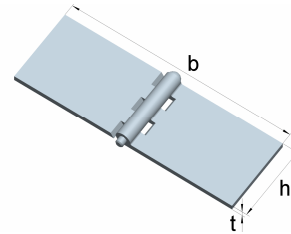

**Wagentürscharniere**  
 mit herausziehbarem Stahlriet

**Stahl, rohblank**

Artikel-Nr.	Abmessungen		
	Höhe h [mm]	Breite b [mm]	Dicke t [mm]
014 500 3	30	60+60	3
014 500 4	40	20+20	3
014 500 5	40	40+40	3
014 500 6	40	60+60	3
014 500 7	30	30+30	5
014 500 8	30	40+40	5
014 500 0	30	60+60	5
014 501 2	40	30+30	5
014 501 3	40	40+40	5
014 501 5	40	60+60	5
014 501 8	40	100+100	5
014 502 0	50	30+30	5
014 502 2	50	50+50	5
014 502 3	50	60+60	5
014 502 4	50	80+80	5
014 502 6	50	100+100	5
014 502 8	60	30+30	5
014 503 1	60	60+60	5
014 503 2	60	80+80	5
014 503 6	50	80+80	6
014 504 0	60	100+100	6
014 504 7	80	80+80	6
014 504 8	80	100+100	6
014 505 2	100	120+120	6
014 506 3	80	150+150	7
014 506 5	100	100+100	7

Wagentürscharniere sind auch mit Ölerstift lieferbar.  
 Weitere Ausführungen auf Anfrage, z. B. mit Nacharbeit (gelocht, gewinkelt, verzinkt, etc.).

**Profilscharniere**

014 502 2 VA	50	50+50	5
--------------	----	-------	---