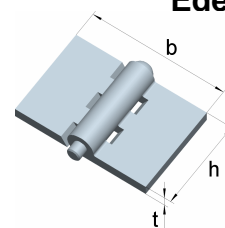

Profilscharniere

014 502 2 VA	50	50+50	5

Edelstahl, 1.4301

Für weitere Informationen nehmen Sie bitte Kontakt mit uns auf.

Tel +49 (0) 2333 / 96 82-50 - Fax +49 (0) 2333 / 96 82-90 - info@winkelstraeter.de