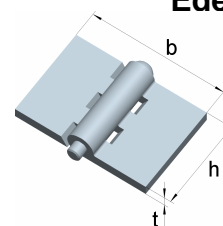

Profilscharniere

014 502 2 VA	50	50+50	5

Edelstahl, 1.4301

Für weitere Informationen nehmen Sie bitte Kontakt mit uns auf.

Tel +49 (0) 2333 / 96 82-50 - Fax +49 (0) 2333 / 96 82-90 - info@winkelstraeter.de