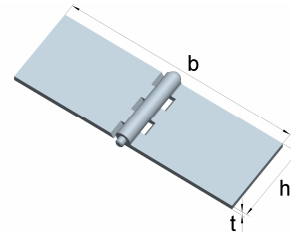

Wagentürscharniere
 mit herausziehbarem Stahlriet

Stahl, rohblank

Artikel-Nr.	Abmessungen		
	Höhe h [mm]	Breite b [mm]	Dicke t [mm]
014 500 3	30	60+60	3
014 500 4	40	20+20	3
014 500 5	40	40+40	3
014 500 6	40	60+60	3
014 500 7	30	30+30	5
014 500 8	30	40+40	5
014 500 0	30	60+60	5
014 501 2	40	30+30	5
014 501 3	40	40+40	5
014 501 5	40	60+60	5
014 501 8	40	100+100	5
014 502 0	50	30+30	5
014 502 2	50	50+50	5
014 502 3	50	60+60	5
014 502 4	50	80+80	5
014 502 6	50	100+100	5
014 502 8	60	30+30	5
014 503 1	60	60+60	5
014 503 2	60	80+80	5
014 503 6	50	80+80	6
014 504 0	60	100+100	6
014 504 7	80	80+80	6
014 504 8	80	100+100	6
014 505 2	100	120+120	6
014 506 3	80	150+150	7
014 506 5	100	100+100	7

Wagentürscharniere sind auch mit Ölerstift lieferbar.
 Weitere Ausführungen auf Anfrage, z. B. mit Nacharbeit (gelocht, gewinkelt, verzinkt, etc.).

Profilscharniere

014 502 2 VA	50	50+50	5
--------------	----	-------	---