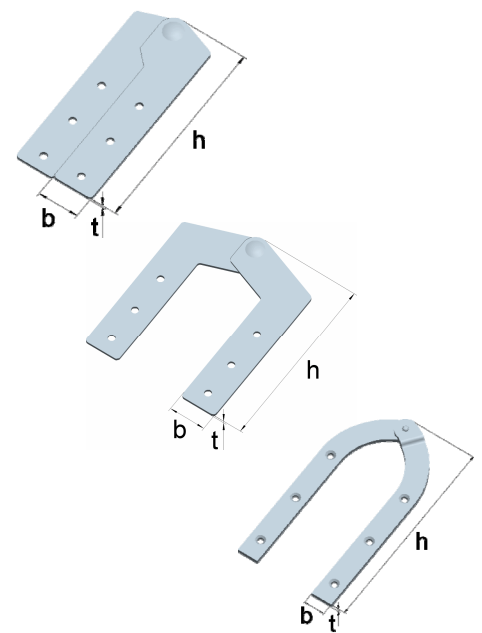

Schulwandtafel-Scharniere

Artikel-Nr.	Abmessungen				für Schrauben		
	Höhe h [mm]	Breite b [mm]	Breite1 b1 [mm]	Dicke t [mm]	Ø [mm]	Anzahl	
012 190 01 ZB	150	16	10	4	4,0	8	links
012 190 11 ZB	150	16	10	4	4,0	8	rechts

Stahl, verzinkt

Leiterbänder

Artikel-Nr.	Abmessungen			für Schrauben	
	Höhe h [mm]	Breite b [mm]	Dicke t [mm]	Ø [mm]	Anzahl
181 622 01	98	20	1,5	3,5	6

Stahl, verzinkt

181 622 03	98	20	1,5	3,5	6
------------	----	----	-----	-----	---

012 322 00 ZB	200	21	4	5,0	6
---------------	-----	----	---	-----	---

Leiterbänder mit Feststeller

Artikel-Nr.	Abmessungen			für Schrauben	
	Höhe h [mm]	Breite b [mm]	Dicke t [mm]	Ø [mm]	Anzahl
012 332 50 ZB	250	21	4,0	5,0	4