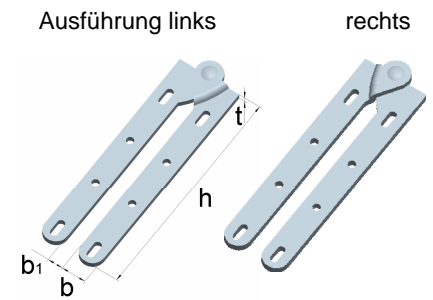

Schulwandtafel-Scharniere

Artikel-Nr.	Abmessungen				für Schrauben		
	Höhe h [mm]	Breite b [mm]	Breite1 b1 [mm]	Dicke t [mm]	Ø [mm]	Anzahl	
012 190 01 ZB	150	16	10	4	4,0	8	links
012 190 11 ZB	150	16	10	4	4,0	8	rechts

Stahl, verzinkt

Leiterbänder

Artikel-Nr.	Abmessungen			für Schrauben	
	Höhe h [mm]	Breite b [mm]	Dicke t [mm]	Ø [mm]	Anzahl
181 622 01	98	20	1,5	3,5	6

Stahl, verzinkt

181 622 03	98	20	1,5	3,5	6
------------	----	----	-----	-----	---

012 322 00 ZB	200	21	4	5,0	6
---------------	-----	----	---	-----	---

Leiterbänder mit Feststeller

Artikel-Nr.	Abmessungen			für Schrauben	
	Höhe h [mm]	Breite b [mm]	Dicke t [mm]	Ø [mm]	Anzahl
012 332 50 ZB	250	21	4,0	5,0	4