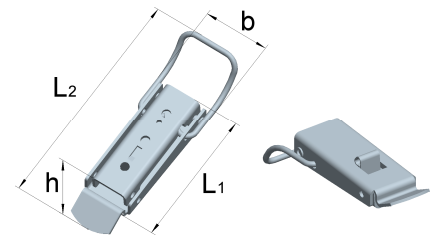

Haubenverschlüsse

Artikel-Nr.	Abmessungen				Lochung	
	Länge L [mm]	Breite b [mm]	Höhe h [mm]	Dicke t [mm]	Ø d [mm]	Anzahl
19001 273	50	21	9,4	1,4	3,2	3

Stahl, verzinkt

Verschlüsse mit Federsicherung

Artikel-Nr.	Abmessungen				Lochung	
	Länge L1 [mm]	Länge L2 [mm]	Breite b [mm]	Höhe h [mm]	Ø d [mm]	Anzahl
082 030 21	44	74	23	11	3,4	3

Stahl, verzinkt

Federverschlüsse mit Schließhaken, gelocht

Federweg ca. 5 mm

Artikel-Nr.	Abmessungen Verschluss				Lochung	
	Länge L [mm]	Breite b [mm]	Höhe h [mm]	Dicke t [mm]	Ø d [mm]	Anzahl
087 085 31	85,15	32,5	24		5,2	3
	Abmessungen Schließhaken					
	40,00	35,0		2,0	5,0	3

Stahl, verzinkt

Verschlüsse kurz

Artikel-Nr.	Abmessungen Verschluss				Lochung	
	Länge L1 [mm]	Länge L2 [mm]	Breite b [mm]	Höhe h [mm]	Ø d [mm]	Anzahl
084 812 91	48	34	30	12	4,2	2

Stahl, verzinkt

Artikel-Nr.	Abmessungen Verschluss			
	Länge L1 [mm]	Länge L2 [mm]	Breite b [mm]	Höhe h [mm]
084 812 90	48	34	30	12