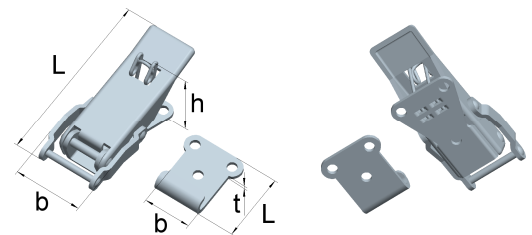

Haubenverschlüsse

Artikel-Nr.	Abmessungen				Lochung	
	Länge L [mm]	Breite b [mm]	Höhe h [mm]	Dicke t [mm]	Ø d [mm]	Anzahl
19001 273	50	21	9,4	1,4	3,2	3

Stahl, verzinkt

Verschlüsse mit Federsicherung

Artikel-Nr.	Abmessungen				Lochung	
	Länge L1 [mm]	Länge L2 [mm]	Breite b [mm]	Höhe h [mm]	Ø d [mm]	Anzahl
082 030 21	44	74	23	11	3,4	3

Stahl, verzinkt

Federverschlüsse mit Schließhaken, gelocht

Federweg ca. 5 mm

Artikel-Nr.	Abmessungen Verschluss				Lochung	
	Länge L [mm]	Breite b [mm]	Höhe h [mm]	Dicke t [mm]	Ø d [mm]	Anzahl
087 085 31	85,15	32,5	24		5,2	3
	Abmessungen Schließhaken					
	40,00	35,0		2,0	5,0	3

Stahl, verzinkt

Verschlüsse kurz

Artikel-Nr.	Abmessungen Verschluss				Lochung	
	Länge L1 [mm]	Länge L2 [mm]	Breite b [mm]	Höhe h [mm]	Ø d [mm]	Anzahl
084 812 91	48	34	30	12	4,2	2

Stahl, verzinkt

Artikel-Nr.	Abmessungen Verschluss			
	Länge L1 [mm]	Länge L2 [mm]	Breite b [mm]	Höhe h [mm]
084 812 90	48	34	30	12