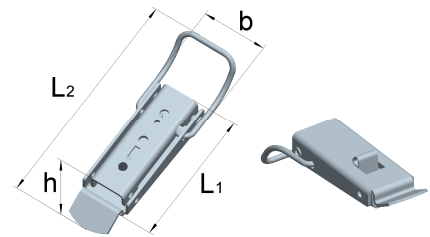

Haubenverschlüsse

Artikel-Nr.	Abmessungen				Lochung	
	Länge L [mm]	Breite b [mm]	Höhe h [mm]	Dicke t [mm]	Ø d [mm]	Anzahl
19001 273	50	21	9,4	1,4	3,2	3

Stahl, verzinkt

Verschlüsse mit Federsicherung

Artikel-Nr.	Abmessungen				Lochung	
	Länge L1 [mm]	Länge L2 [mm]	Breite b [mm]	Höhe h [mm]	Ø d [mm]	Anzahl
082 030 21	44	74	23	11	3,4	3

Stahl, verzinkt

Federverschlüsse mit Schließhaken, gelocht

Federweg ca. 5 mm

Artikel-Nr.	Abmessungen Verschluss				Lochung	
	Länge L [mm]	Breite b [mm]	Höhe h [mm]	Dicke t [mm]	Ø d [mm]	Anzahl
087 085 31	85,15	32,5	24		5,2	3
	Abmessungen Schließhaken					
	40,00	35,0		2,0	5,0	3

Stahl, verzinkt

Verschlüsse kurz

Artikel-Nr.	Abmessungen Verschluss				Lochung	
	Länge L1 [mm]	Länge L2 [mm]	Breite b [mm]	Höhe h [mm]	Ø d [mm]	Anzahl
084 812 91	48	34	30	12	4,2	2

Stahl, verzinkt

Artikel-Nr.	Abmessungen Verschluss			
	Länge L1 [mm]	Länge L2 [mm]	Breite b [mm]	Höhe h [mm]
084 812 90	48	34	30	12