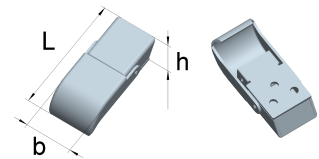

Haubenverschlüsse

Artikel-Nr.	Abmessungen				Lochung	
	Länge L [mm]	Breite b [mm]	Höhe h [mm]	Dicke t [mm]	Ø d [mm]	Anzahl
19001 273	50	21	9,4	1,4	3,2	3

Stahl, verzinkt

Verschlüsse mit Federsicherung

Artikel-Nr.	Abmessungen				Lochung	
	Länge L1 [mm]	Länge L2 [mm]	Breite b [mm]	Höhe h [mm]	Ø d [mm]	Anzahl
082 030 21	44	74	23	11	3,4	3

Stahl, verzinkt

Federverschlüsse mit Schließhaken, gelocht

Federweg ca. 5 mm

Artikel-Nr.	Abmessungen Verschluss				Lochung	
	Länge L [mm]	Breite b [mm]	Höhe h [mm]	Dicke t [mm]	Ø d [mm]	Anzahl
087 085 31	85,15	32,5	24		5,2	3
	Abmessungen Schließhaken					
	40,00	35,0		2,0	5,0	3

Stahl, verzinkt

Verschlüsse kurz

Artikel-Nr.	Abmessungen Verschluss				Lochung	
	Länge L1 [mm]	Länge L2 [mm]	Breite b [mm]	Höhe h [mm]	Ø d [mm]	Anzahl
084 812 91	48	34	30	12	4,2	2

Stahl, verzinkt

Artikel-Nr.	Abmessungen Verschluss			
	Länge L1 [mm]	Länge L2 [mm]	Breite b [mm]	Höhe h [mm]
084 812 90	48	34	30	12