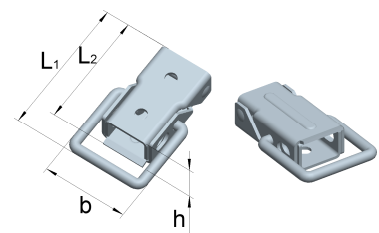

Haubenverschlüsse

Artikel-Nr.	Abmessungen				Lochung	
	Länge L [mm]	Breite b [mm]	Höhe h [mm]	Dicke t [mm]	Ø d [mm]	Anzahl
19001 273	50	21	9,4	1,4	3,2	3

Stahl, verzinkt

Verschlüsse mit Federsicherung

Artikel-Nr.	Abmessungen				Lochung	
	Länge L1 [mm]	Länge L2 [mm]	Breite b [mm]	Höhe h [mm]	Ø d [mm]	Anzahl
082 030 21	44	74	23	11	3,4	3

Stahl, verzinkt

Federverschlüsse mit Schließhaken, gelocht

Federweg ca. 5 mm

Artikel-Nr.	Abmessungen Verschluss				Lochung	
	Länge L [mm]	Breite b [mm]	Höhe h [mm]	Dicke t [mm]	Ø d [mm]	Anzahl
087 085 31	85,15	32,5	24		5,2	3
	Abmessungen Schließhaken					
	40,00	35,0		2,0	5,0	3

Stahl, verzinkt

Verschlüsse kurz

Artikel-Nr.	Abmessungen Verschluss				Lochung	
	Länge L1 [mm]	Länge L2 [mm]	Breite b [mm]	Höhe h [mm]	Ø d [mm]	Anzahl
084 812 91	48	34	30	12	4,2	2

Stahl, verzinkt

Artikel-Nr.	Abmessungen Verschluss			
	Länge L1 [mm]	Länge L2 [mm]	Breite b [mm]	Höhe h [mm]
084 812 90	48	34	30	12