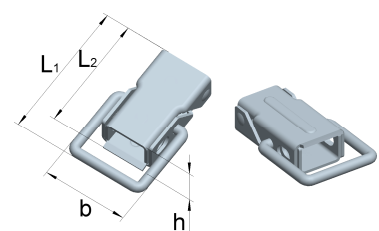

Artikel-Nr.	Abmessungen Verschluss			
	Länge L1 [mm]	Länge L2 [mm]	Breite b [mm]	Höhe h [mm]
084 812 90	48	34	30	12

Stahl, rohblank