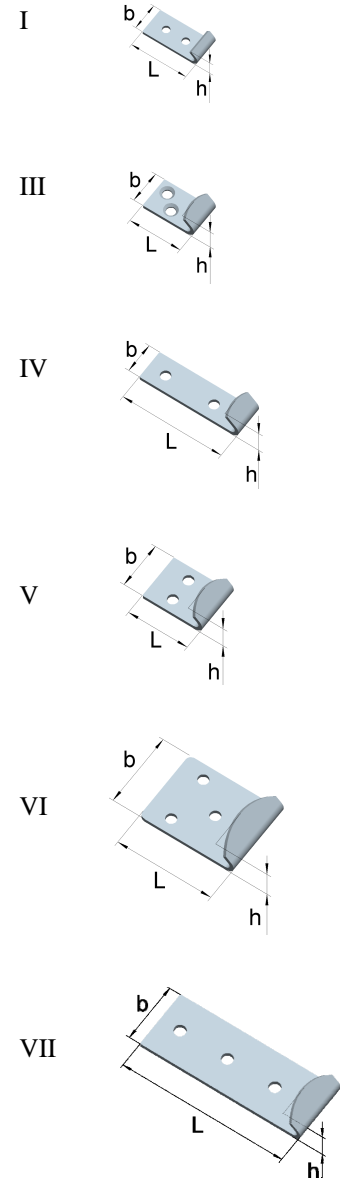

Schließhaken, gerade Form

Artikel-Nr.	Abmessungen			Lochung		Ausführung	Form
	Breite b [mm]	Länge L [mm]	Höhe h [mm]	Ø d [mm]	Anzahl		
091 328 00	13	28	8,5	3,2	2	gelocht	I
091 328 20	13	28	8,5			ungelocht	I
091 345 00	13	45	10,5	3,5	2	gelocht	II
091 345 20	13	45	10,5			ungelocht	II
091 521 00	15	21	10,0	3,5	2	gelocht	III
091 521 20	15	21	10,0			ungelocht	III
091 545 00	15	45	10,0	4,0	2	gelocht	IV
091 545 20	15	45	10,0			ungelocht	IV
091 823 00	18	23	12,0	4,0	2	gelocht	V
091 823 20	18	23	12,0			ungelocht	V
091 845 00	18	45	12,0	4,5	2	gelocht	IV
091 845 20	18	45	12,0			ungelocht	IV
092 838 00	28	38	13,0	4,5	3	gelocht	VI
092 838 20	28	38	13,0			ungelocht	VI
092 877 00	28	77	14,0	5,5	3	gelocht	VII
092 877 20	28	77	14,0			ungelocht	VII

Schließhaken, gerade Form

Artikel-Nr.	Abmessungen			Lochung		Ausführung	Form
	Breite b [mm]	Länge L [mm]	Höhe h [mm]	Ø d [mm]	Anzahl		
091 328 03	13	28	8,5	3,2	2	gelocht	I
091 328 23	13	28	8,5			ungelocht	I
091 521 03	15	21	10,0	3,5	2	gelocht	III
091 521 23	15	21	10,0			ungelocht	III
091 545 03	15	45	10,0	4,0	2	gelocht	IV
091 545 23	15	45	10,0			ungelocht	IV
091 823 03	18	23	12,0	4,0	2	gelocht	V
091 823 23	18	23	12,0			ungelocht	V
091 845 03	18	45	12,0	4,5	2	gelocht	IV
091 845 23	18	45	12,0			ungelocht	IV
092 838 03	28	38	13,0	4,5	3	gelocht	VI
092 838 23	28	38	13,0			ungelocht	VI
092 877 03	28	77	14,0	5,5	3	gelocht	VII
092 877 23	28	77	14,0			ungelocht	VII

Edelstahl, 1.4301

Schließhaken, gerade Form

Artikel-Nr.	Abmessungen					
	Breite b [mm]	Breite b1 [mm]	Länge L [mm]	Länge L1 [mm]	Höhe h [mm]	
092 614 20	14	26	15	7	5,6	ungelocht

Eisen, rohblank

Für weitere Informationen nehmen Sie bitte Kontakt mit uns auf.