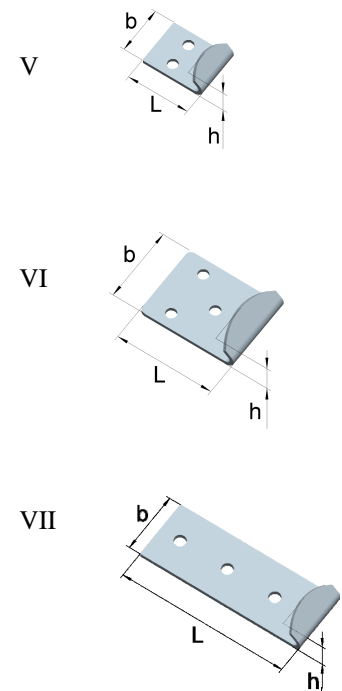

Schließhaken, gerade Form

Artikel-Nr.	Abmessungen			Lochung		Ausführung	Form
	Breite b [mm]	Länge L [mm]	Höhe h [mm]	Ø d [mm]	Anzahl		
091 328 00	13	28	8,5	3,2	2	gelocht	I
091 328 20	13	28	8,5			ungelocht	I
091 345 00	13	45	10,5	3,5	2	gelocht	II
091 345 20	13	45	10,5			ungelocht	II
091 521 00	15	21	10,0	3,5	2	gelocht	III
091 521 20	15	21	10,0			ungelocht	III
091 545 00	15	45	10,0	4,0	2	gelocht	IV
091 545 20	15	45	10,0			ungelocht	IV
091 823 00	18	23	12,0	4,0	2	gelocht	V
091 823 20	18	23	12,0			ungelocht	V
091 845 00	18	45	12,0	4,5	2	gelocht	IV
091 845 20	18	45	12,0			ungelocht	IV
092 838 00	28	38	13,0	4,5	3	gelocht	VI
092 838 20	28	38	13,0			ungelocht	VI
092 877 00	28	77	14,0	5,5	3	gelocht	VII
092 877 20	28	77	14,0			ungelocht	VII

Schließhaken, gerade Form

Artikel-Nr.	Abmessungen			Lochung		Ausführung	Form
	Breite b [mm]	Länge L [mm]	Höhe h [mm]	Ø d [mm]	Anzahl		
091 328 03	13	28	8,5	3,2	2	gelocht	I
091 328 23	13	28	8,5			ungelocht	I
091 521 03	15	21	10,0	3,5	2	gelocht	III
091 521 23	15	21	10,0			ungelocht	III
091 545 03	15	45	10,0	4,0	2	gelocht	IV
091 545 23	15	45	10,0			ungelocht	IV
091 823 03	18	23	12,0	4,0	2	gelocht	V
091 823 23	18	23	12,0			ungelocht	V
091 845 03	18	45	12,0	4,5	2	gelocht	IV
091 845 23	18	45	12,0			ungelocht	IV
092 838 03	28	38	13,0	4,5	3	gelocht	VI
092 838 23	28	38	13,0			ungelocht	VI
092 877 03	28	77	14,0	5,5	3	gelocht	VII
092 877 23	28	77	14,0			ungelocht	VII

Edelstahl, 1.4301

Schließhaken, gerade Form

Artikel-Nr.	Abmessungen					
	Breite b [mm]	Breite b1 [mm]	Länge L [mm]	Länge L1 [mm]	Höhe h [mm]	
092 614 20	14	26	15	7	5,6	ungelocht

Eisen, rohblank

Für weitere Informationen nehmen Sie bitte Kontakt mit uns auf.