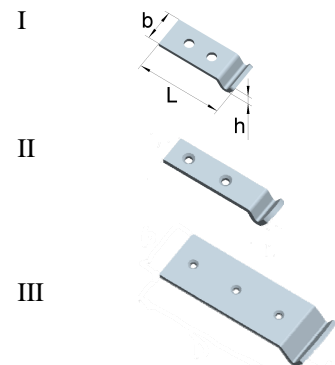

Stahl, verzinkt