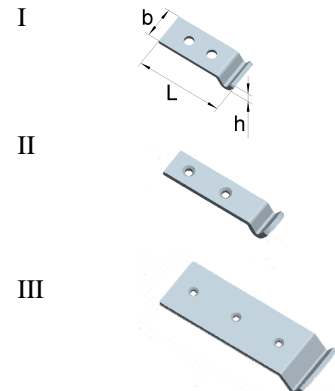

Schließhaken, gekröpfte Form

Artikel-Nr.	Abmessungen			Lochung		Ausführung	Form
	Breite b [mm]	Länge L [mm]	Höhe h [mm]	Ø d [mm]	Anzahl		
091 330 10	13	30	5,0	3,7	2	gelocht	I
091 330 30	13	30	5,0			ungelocht	I
091 550 10	15	50	7,5	4,1	2	gelocht	I
091 550 30	15	50	7,5			ungelocht	I
091 850 10	18	50	8,0	4,5	2	gelocht	II
091 850 30	18	50	8,0			ungelocht	II
091 885 10	28	85	9,0	5,5	3	gelocht	III
091 885 30	28	85	9,0			ungelocht	III

Stahl, rohblank