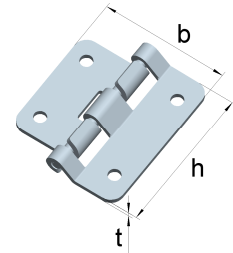

**Gekröpfte Aushängescharniere
mit Rändelstift**
Stahl, blau verzinkt

Artikel-Nr.	Abmessungen			für Nieten	
	Höhe h [mm]	Breite b [mm]	Dicke t [mm]	Ø [mm]	Anzahl
0000 8202	57	40	2,0	4,0	4

Kistenecken
Stahl

Artikel-Nr.	Abmessungen Schenkellänge L [mm]	Oberfläche
080 028 00	28	blank
080 028 11	28	verzinkt
080 028 01	28	schwarz lackiert
080 036 00	36	blank
080 036 11	36	verzinkt
080 036 01	36	schwarz lackiert
080 045 00	45	blank
080 045 11	45	verzinkt
080 045 01	45	schwarz lackiert
080 056 00	56	blank
080 056 11	56	verzinkt
080 056 01	56	schwarz lackiert