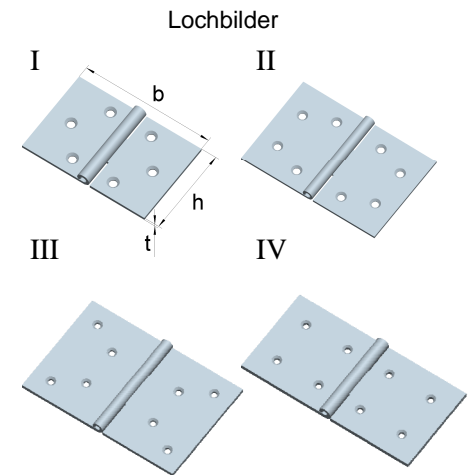

Breite Scharniere
mit vernietetem Edelstahlstift

Artikel-Nr.	Abmessungen			für Schrauben		Lochbild
	Höhe h [mm]	Breite b [mm]	Dicke t [mm]	Ø [mm]	Anzahl	
0125042N	30	45	1,0	3,0	6	I
0125043N	40	60	0,9	3,0	6	I
0125044N	50	75	1,2	3,5	8	II
0125045N	60	90	1,2	3,5	8	III
0125047N	80	120	1,5	4,0	8	IV

Edelstahl, 1.4301