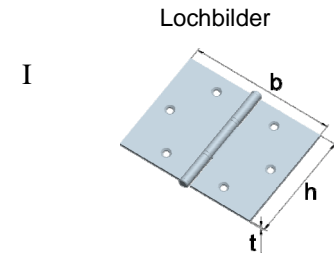

**Edelstahl, 1.4301**

**Briefkastenscharniere mit Langloch**

Artikel-Nr.	Abmessungen			für Schrauben		Form
	Höhe h [mm]	Breite b [mm]	Dicke t [mm]	Ø [mm]	Anzahl	
19042201	12,5	15	1,5	3,0	1	I
12176201	12,5	15	1,5	3,0	1	II

**Edelstahl, 1.4301**

Artikel-Nr.	Abmessungen			für Schrauben		Lochbild
	Höhe h [mm]	Breite b [mm]	Dicke t [mm]	Ø [mm]	Anzahl	
01287075	75	75	2,5	4,0	6	I
01287090	90	85	2,5	4,5	6	I

**Halbbreite Scharniere**