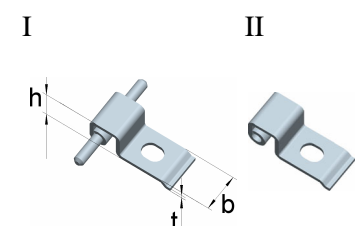

Edelstahl, 1.4301