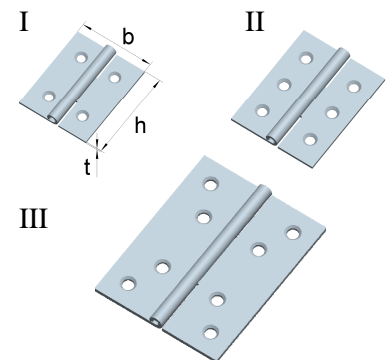

**Schmale Scharniere**

mit vernietetem Edelstahlstift

Artikel-Nr.	Abmessungen			für Schrauben		Lochbild
	Höhe h [mm]	Breite b [mm]	Dicke t [mm]	Ø [mm]	Anzahl	
0125012N	30	22	0,9	2,0	4	I
0125013N	40	26	0,9	2,5	4	I
0125014N	50	31	1,0	3,0	6	II
0125015N	60	34	1,2	3,0	6	II
0125017N	80	41	1,5	3,5	6	II
0125019N	100	52	1,5	4,0	8	III

**Edelstahl, 1.4301**

Lochbilder

**Halbbreite Scharniere**

mit vernietetem Edelstahlstift

Artikel-Nr.	Abmessungen			für Schrauben		Lochbild
	Höhe h [mm]	Breite b [mm]	Dicke t [mm]	Ø [mm]	Anzahl	
0125023N	40	32	0,9	2,5	4	I
0125024N	50	39	1,0	3,0	6	II
0125025N	60	46	1,2	3,0	6	II
0125027N	80	58	1,5	3,5	6	II
0125029N	100	72	1,5	4,0	8	III

**Edelstahl, 1.4301**

**Quadratische Scharniere**

mit vernietetem Edelstahlstift

Artikel-Nr.	Abmessungen			für Schrauben		Lochbild
	Höhe h [mm]	Breite b [mm]	Dicke t [mm]	Ø [mm]	Anzahl	
0125032N	30	30	0,80	2,5	4	I
0125033N	40	40	0,90	2,5	4	I
0125034N	50	50	1,00	3,0	6	II
0125035N	60	60	1,25	3,0	6	II
0125036N	70	70	1,25	3,5	6	II
0125037N	80	80	1,50	3,5	6	II
0125039N	100	100	1,50	4,0	8	III

mit beidseitig vernietetem Edelstahlstift

**Edelstahl, 1.4404**

Artikel-Nr.	Abmessungen					für Schrauben	
	Höhe h [mm]	Breite b [mm]	Breite b1 [mm]	a [mm]	Dicke t [mm]	Ø [mm]	Anzahl
081400000	60	30	25	9	1,5	6,0	4