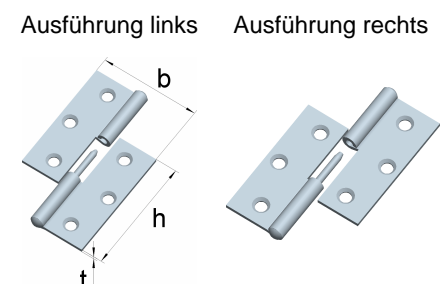

**Starke quadratische Scharniere**

mit vernietetem Edelstahlstift

**Edelstahl, 1.4301**

Artikel-Nr.	Abmessungen			für Schrauben		Lochbild
	Höhe h [mm]	Breite b [mm]	Dicke t [mm]	Ø [mm]	Anzahl	
0126132N	63	63	1,5	4,0	6	I

**Quadratische Scharniere mit abgerundeten Ecken**

mit losem Edelstahlstift

**Edelstahl, 1.4301**

Artikel-Nr.	Abmessungen			für Schrauben		Lochbild
	Höhe h [mm]	Breite b [mm]	Dicke t [mm]	Ø [mm]	Anzahl	
01647612	75	75	1,9	4,0	6	I

**Aushebbare Möbelscharniere**

mit Edelstahlstift

**Edelstahl, 1.4301**

Artikel-Nr.	Abmessungen			für Schrauben		Ausführung
	Höhe h [mm]	Breite b [mm]	Dicke t [mm]	Ø [mm]	Anzahl	
01262500	50	40	1,5	3,0	6	links
01262511	50	40	1,5	3,0	6	rechts