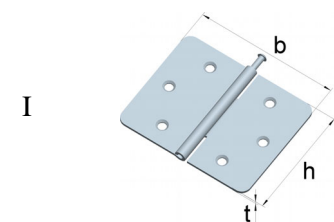

mit losem Edelstahlstift

**Edelstahl, 1.4301**

Artikel-Nr.	Abmessungen			für Schrauben		Lochbild
	Höhe h [mm]	Breite b [mm]	Dicke t [mm]	Ø [mm]	Anzahl	
01646011N	60	60	1,5	4,0	6	I
01647611N	75	75	1,8	4,0	6	I
01649011N	90	90	1,8	4,5	6	I

**Starke quadratische Scharniere**

mit vernietetem Edelstahlstift

**Edelstahl, 1.4301**

Artikel-Nr.	Abmessungen			für Schrauben		Lochbild
	Höhe h [mm]	Breite b [mm]	Dicke t [mm]	Ø [mm]	Anzahl	
0126132N	63	63	1,5	4,0	6	I

**Quadratische Scharniere mit abgerundeten Ecken**

mit losem Edelstahlstift

**Edelstahl, 1.4301**

Artikel-Nr.	Abmessungen			für Schrauben		Lochbild
	Höhe h [mm]	Breite b [mm]	Dicke t [mm]	Ø [mm]	Anzahl	
01647612	75	75	1,9	4,0	6	I

**Aushebbare Möbelscharniere**

mit Edelstahlstift

**Edelstahl, 1.4301**

Artikel-Nr.	Abmessungen			für Schrauben		Ausführung
	Höhe h [mm]	Breite b [mm]	Dicke t [mm]	Ø [mm]	Anzahl	
01262500	50	40	1,5	3,0	6	links
01262511	50	40	1,5	3,0	6	rechts