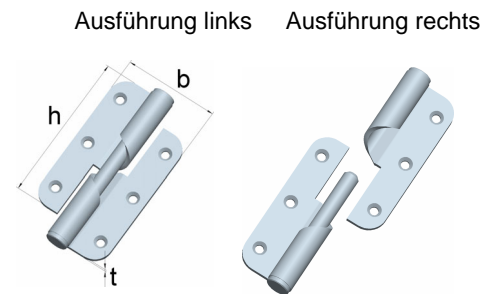

**Aushebbare Möbelscharniere**

mit Edelstahlstift

**Edelstahl, 1.4301**

Artikel-Nr.	Abmessungen			für Schrauben		Ausführung
	Höhe h [mm]	Breite b [mm]	Dicke t [mm]	Ø [mm]	Anzahl	
01262500	50	40	1,5	3,0	6	links
01262511	50	40	1,5	3,0	6	rechts

Für weitere Informationen nehmen Sie bitte Kontakt mit uns auf.

Tel +49 (0) 2333 / 96 82-50 - Fax +49 (0) 2333 / 96 82-90 - info@winkelstraeter.de

**Steigebänder**

 bei Öffnung des Scharniers um 180°  
 hebt sich das Scharnierteil um 12 mm

**Edelstahl, 1.4301**

Artikel-Nr.	Abmessungen			für Schrauben		Ausführung
	Höhe h [mm]	Breite b [mm]	Dicke t [mm]	Ø [mm]	Anzahl	
00875100	100	62	3,0	5,0	6	links
00875101	100	62	3,0	5,0	6	rechts

**Federscharniere**

mit beidseitig vernietetem Edelstahlstift

**Edelstahl, 1.4404**

Artikel-Nr.	Abmessungen					für Schrauben	
	Höhe h [mm]	Breite b [mm]	Breite b1 [mm]	a [mm]	Dicke t [mm]	Ø [mm]	Anzahl
081400000	60	30	25	9	1,5	6,0	4