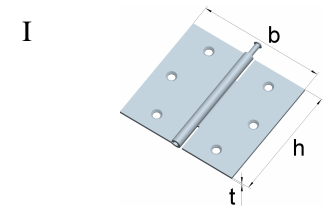

**Edelstahl, 1.4301**

Artikel-Nr.	Abmessungen			für Schrauben		Lochbild
	Höhe h [mm]	Breite b [mm]	Dicke t [mm]	Ø [mm]	Anzahl	
01287075	75	75	2,5	4,0	6	I
01287090	90	85	2,5	4,5	6	I

**Halbbreite Scharniere**

mit losem Edelstahlstift

**Edelstahl, 1.4301**

Artikel-Nr.	Abmessungen			für Schrauben		Lochbild
	Höhe h [mm]	Breite b [mm]	Dicke t [mm]	Ø [mm]	Anzahl	
01646011N	60	60	1,5	4,0	6	I
01647611N	75	75	1,8	4,0	6	I
01649011N	90	90	1,8	4,5	6	I