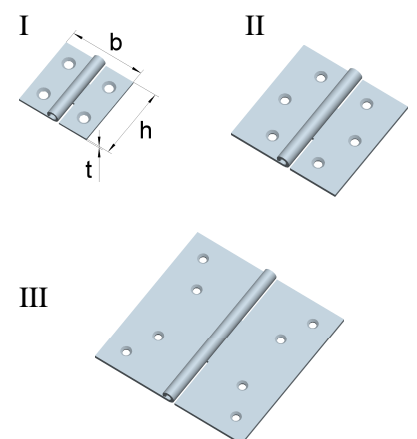

**Schmale Scharniere**

mit vernietetem Edelstahlstift

Artikel-Nr.	Abmessungen			für Schrauben		Lochbild
	Höhe h [mm]	Breite b [mm]	Dicke t [mm]	Ø [mm]	Anzahl	
0125012N	30	22	0,9	2,0	4	I
0125013N	40	26	0,9	2,5	4	I
0125014N	50	31	1,0	3,0	6	II
0125015N	60	34	1,2	3,0	6	II
0125017N	80	41	1,5	3,5	6	II
0125019N	100	52	1,5	4,0	8	III

**Edelstahl, 1.4301**

Lochbilder

**Halbbreite Scharniere**

mit vernietetem Edelstahlstift

Artikel-Nr.	Abmessungen			für Schrauben		Lochbild
	Höhe h [mm]	Breite b [mm]	Dicke t [mm]	Ø [mm]	Anzahl	
0125023N	40	32	0,9	2,5	4	I
0125024N	50	39	1,0	3,0	6	II
0125025N	60	46	1,2	3,0	6	II
0125027N	80	58	1,5	3,5	6	II
0125029N	100	72	1,5	4,0	8	III

**Edelstahl, 1.4301**

**Quadratische Scharniere**

mit vernietetem Edelstahlstift

Artikel-Nr.	Abmessungen			für Schrauben		Lochbild
	Höhe h [mm]	Breite b [mm]	Dicke t [mm]	Ø [mm]	Anzahl	
0125032N	30	30	0,80	2,5	4	I
0125033N	40	40	0,90	2,5	4	I
0125034N	50	50	1,00	3,0	6	II
0125035N	60	60	1,25	3,0	6	II
0125036N	70	70	1,25	3,5	6	II
0125037N	80	80	1,50	3,5	6	II
0125039N	100	100	1,50	4,0	8	III

**Edelstahl, 1.4301**

**Quadratische Scharniere**

mit vernietetem Edelstahlstift

Artikel-Nr.	Abmessungen			für Schrauben		Lochbild
	Höhe h [mm]	Breite b [mm]	Dicke t [mm]	Ø [mm]	Anzahl	
12264101	100	100	2,0	4,0	8	I