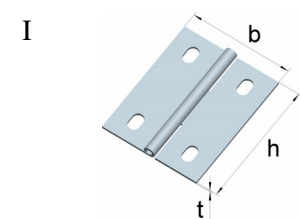

Edelstahl, 1.4301