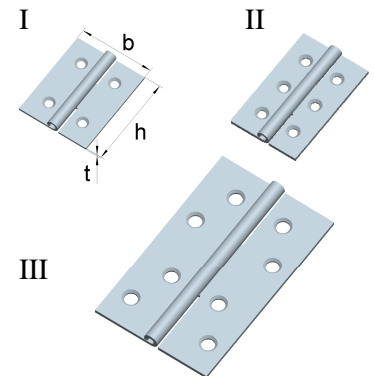

**Schmale Scharniere**

mit vernietetem Edelstahlstift

Artikel-Nr.	Abmessungen			für Schrauben		Lochbild
	Höhe h [mm]	Breite b [mm]	Dicke t [mm]	Ø [mm]	Anzahl	
0125012N	30	22	0,9	2,0	4	I
0125013N	40	26	0,9	2,5	4	I
0125014N	50	31	1,0	3,0	6	II
0125015N	60	34	1,2	3,0	6	II
0125017N	80	41	1,5	3,5	6	II
0125019N	100	52	1,5	4,0	8	III

**Edelstahl, 1.4301**

Lochbilder

**Halbbreite Scharniere**

mit vernietetem Edelstahlstift

Artikel-Nr.	Abmessungen			für Schrauben		Lochbild
	Höhe h [mm]	Breite b [mm]	Dicke t [mm]	Ø [mm]	Anzahl	
0125023N	40	32	0,9	2,5	4	I
0125024N	50	39	1,0	3,0	6	II
0125025N	60	46	1,2	3,0	6	II
0125027N	80	58	1,5	3,5	6	II
0125029N	100	72	1,5	4,0	8	III

**Edelstahl, 1.4301**

**Quadratische Scharniere**

mit vernietetem Edelstahlstift

Artikel-Nr.	Abmessungen			für Schrauben		Lochbild
	Höhe h [mm]	Breite b [mm]	Dicke t [mm]	Ø [mm]	Anzahl	
0125032N	30	30	0,80	2,5	4	I
0125033N	40	40	0,90	2,5	4	I
0125034N	50	50	1,00	3,0	6	II
0125035N	60	60	1,25	3,0	6	II
0125036N	70	70	1,25	3,5	6	II
0125037N	80	80	1,50	3,5	6	II
0125039N	100	100	1,50	4,0	8	III

**Edelstahl, 1.4301**

**Quadratische Scharniere**

mit vernietetem Edelstahlstift

Artikel-Nr.	Abmessungen			für Schrauben		Lochbild
	Höhe h [mm]	Breite b [mm]	Dicke t [mm]	Ø [mm]	Anzahl	
12264101	100	100	2,0	4,0	8	I