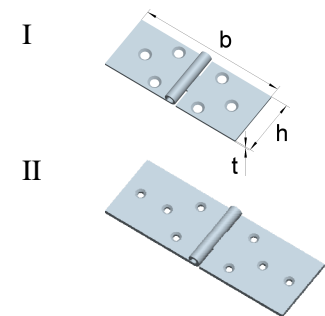

Edelstahl, 1.4301

Scharniere mit Langlöchern (Badscharniere)
mit vernietetem Edelstahlstift

Artikel-Nr.	Abmessungen			für Schrauben		Lochbild
	Höhe h [mm]	Breite b [mm]	Dicke t [mm]	Ø [mm]	Anzahl	
26028202	60	48	2,0	5,0	4	I