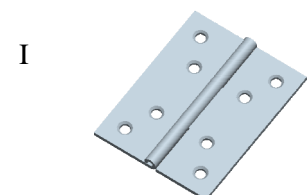

Quadratische Scharniere

mit vernietetem Edelstahlstift

Artikel-Nr.	Abmessungen			für Schrauben		Lochbild
	Höhe h [mm]	Breite b [mm]	Dicke t [mm]	Ø [mm]	Anzahl	
12264101	100	100	2,0	4,0	8	I

Edelstahl, 1.4571