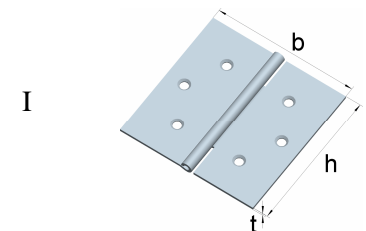

**Edelstahl, 1.4301**

Artikel-Nr.	Abmessungen			für Schrauben		Lochbild
	Höhe h [mm]	Breite b [mm]	Dicke t [mm]	Ø [mm]	Anzahl	
01287075	75	75	2,5	4,0	6	I
01287090	90	85	2,5	4,5	6	I

**Halbbreite Scharniere**

mit losem Edelstahlstift

**Edelstahl, 1.4301**

Artikel-Nr.	Abmessungen			für Schrauben		Lochbild
	Höhe h [mm]	Breite b [mm]	Dicke t [mm]	Ø [mm]	Anzahl	
01646011N	60	60	1,5	4,0	6	I
01647611N	75	75	1,8	4,0	6	I
01649011N	90	90	1,8	4,5	6	I

**Starke quadratische Scharniere**

mit vernietetem Edelstahlstift

**Edelstahl, 1.4301**

Artikel-Nr.	Abmessungen			für Schrauben		Lochbild
	Höhe h [mm]	Breite b [mm]	Dicke t [mm]	Ø [mm]	Anzahl	
0126132N	63	63	1,5	4,0	6	I