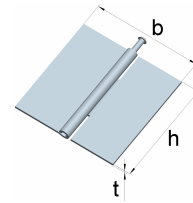

Scharniere ähnlich DIN 7954 A
 mit vernietetem Edelstahlstift

Edelstahl, 1.4301

Artikel-Nr.	Abmessungen		
	Höhe h [mm]	Breite b [mm]	Dicke t [mm]
0125014NU	50	31	1,0

Scharniere ähnlich DIN 7954 B
 mit vernietetem Edelstahlstift

Edelstahl, 1.4301

Artikel-Nr.	Abmessungen		
	Höhe h [mm]	Breite b [mm]	Dicke t [mm]
0125025NU	60	46	1,4

Scharniere ähnlich DIN 7954 C
 mit vernietetem Edelstahlstift

Edelstahl, 1.4301

Artikel-Nr.	Abmessungen		
	Höhe h [mm]	Breite b [mm]	Dicke t [mm]
0125033NU	40	40	0,9

Türscharniere

mit vernietetem Edelstahlstift

Edelstahl, 1.4301

Artikel-Nr.	Abmessungen		
	Höhe h [mm]	Breite b [mm]	Dicke t [mm]
0128709U	90	85	2,5

Quadratische Scharniere

mit losem Edelstahlstift

Edelstahl, 1.4301

Artikel-Nr.	Abmessungen		
	Höhe h [mm]	Breite b [mm]	Dicke t [mm]
01646011NU	60	60	1,5
01647611NU	75	75	1,8

Starke quadratische Scharniere

mit vernietetem Edelstahlstift

Edelstahl, 1.4301

Artikel-Nr.	Abmessungen		
	Höhe h [mm]	Breite b [mm]	Dicke t [mm]
0126133NU	75	75	1,9