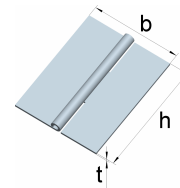

Scharniere ähnlich DIN 7954 A
 mit vernietetem Edelstahlstift

Edelstahl, 1.4301

Artikel-Nr.	Abmessungen		
	Höhe h [mm]	Breite b [mm]	Dicke t [mm]
0125014NU	50	31	1,0

Scharniere ähnlich DIN 7954 B
 mit vernietetem Edelstahlstift

Edelstahl, 1.4301

Artikel-Nr.	Abmessungen		
	Höhe h [mm]	Breite b [mm]	Dicke t [mm]
0125025NU	60	46	1,4

Scharniere ähnlich DIN 7954 C
 mit vernietetem Edelstahlstift

Edelstahl, 1.4301

Artikel-Nr.	Abmessungen		
	Höhe h [mm]	Breite b [mm]	Dicke t [mm]
0125033NU	40	40	0,9

Türscharniere

mit vernietetem Edelstahlstift

Edelstahl, 1.4301

Artikel-Nr.	Abmessungen		
	Höhe h [mm]	Breite b [mm]	Dicke t [mm]
0128709U	90	85	2,5

Quadratische Scharniere

mit losem Edelstahlstift

Edelstahl, 1.4301

Artikel-Nr.	Abmessungen		
	Höhe h [mm]	Breite b [mm]	Dicke t [mm]
01646011NU	60	60	1,5
01647611NU	75	75	1,8

Starke quadratische Scharniere

mit vernietetem Edelstahlstift

Edelstahl, 1.4301

Artikel-Nr.	Abmessungen		
	Höhe h [mm]	Breite b [mm]	Dicke t [mm]
0126133NU	75	75	1,9