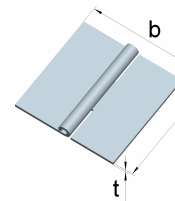

**Scharniere ähnlich DIN 7954 A**  
 mit vernietetem Edelstahlstift

**Edelstahl, 1.4301**

Artikel-Nr.	Abmessungen		
	Höhe h [mm]	Breite b [mm]	Dicke t [mm]
0125014NU	50	31	1,0

**Scharniere ähnlich DIN 7954 B**  
 mit vernietetem Edelstahlstift

**Edelstahl, 1.4301**

Artikel-Nr.	Abmessungen		
	Höhe h [mm]	Breite b [mm]	Dicke t [mm]
0125025NU	60	46	1,4

**Scharniere ähnlich DIN 7954 C**  
 mit vernietetem Edelstahlstift

**Edelstahl, 1.4301**

Artikel-Nr.	Abmessungen		
	Höhe h [mm]	Breite b [mm]	Dicke t [mm]
0125033NU	40	40	0,9

**Türscharniere**

mit vernietetem Edelstahlstift

**Edelstahl, 1.4301**

Artikel-Nr.	Abmessungen		
	Höhe h [mm]	Breite b [mm]	Dicke t [mm]
<b>0128709U</b>	90	85	2,5

**Quadratische Scharniere**

mit losem Edelstahlstift

**Edelstahl, 1.4301**

Artikel-Nr.	Abmessungen		
	Höhe h [mm]	Breite b [mm]	Dicke t [mm]
<b>01646011NU</b>	60	60	1,5
<b>01647611NU</b>	75	75	1,8

**Starke quadratische Scharniere**

mit vernietetem Edelstahlstift