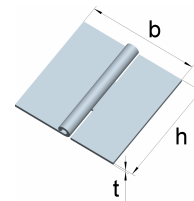

Scharniere ähnlich DIN 7954 A
 mit vernietetem Edelstahlstift

Edelstahl, 1.4301

Artikel-Nr.	Abmessungen		
	Höhe h [mm]	Breite b [mm]	Dicke t [mm]
0125014NU	50	31	1,0

Scharniere ähnlich DIN 7954 B
 mit vernietetem Edelstahlstift

Edelstahl, 1.4301

Artikel-Nr.	Abmessungen		
	Höhe h [mm]	Breite b [mm]	Dicke t [mm]
0125025NU	60	46	1,4

Scharniere ähnlich DIN 7954 C
 mit vernietetem Edelstahlstift

Edelstahl, 1.4301

Artikel-Nr.	Abmessungen		
	Höhe h [mm]	Breite b [mm]	Dicke t [mm]
0125033NU	40	40	0,9

Türscharniere

mit vernietetem Edelstahlstift

Edelstahl, 1.4301

Artikel-Nr.	Abmessungen		
	Höhe h [mm]	Breite b [mm]	Dicke t [mm]
0128709U	90	85	2,5

Quadratische Scharniere

mit losem Edelstahlstift

Edelstahl, 1.4301

Artikel-Nr.	Abmessungen		
	Höhe h [mm]	Breite b [mm]	Dicke t [mm]
01646011NU	60	60	1,5
01647611NU	75	75	1,8

Starke quadratische Scharniere

mit vernietetem Edelstahlstift

Edelstahl, 1.4301

Artikel-Nr.	Abmessungen		
	Höhe h [mm]	Breite b [mm]	Dicke t [mm]
0126133NU	75	75	1,9