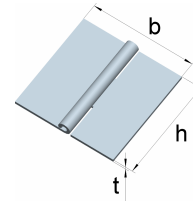

Edelstahl, 1.4301

Artikel-Nr.	Abmessungen		
	Höhe h [mm]	Breite b [mm]	Dicke t [mm]
0125025NU	60	46	1,4

Scharniere ähnlich DIN 7954 C
 mit vernietetem Edelstahlstift

Edelstahl, 1.4301

Artikel-Nr.	Abmessungen		
	Höhe h [mm]	Breite b [mm]	Dicke t [mm]
0125033NU	40	40	0,9

Edelstahl, 1.4301

Artikel-Nr.	Abmessungen		
	Höhe h [mm]	Breite b [mm]	Dicke t [mm]
0125054NU	32	100	1,3

Für weitere Informationen nehmen Sie bitte Kontakt mit uns auf.

 Tel +49 (0) 2333 / 96 82-50 - Fax +49 (0) 2333 / 96 82-90 - info@winkelstraeter.de

Türscharniere

mit vernietetem Edelstahlstift

Edelstahl, 1.4301

Artikel-Nr.	Abmessungen		
	Höhe h [mm]	Breite b [mm]	Dicke t [mm]
0128709U	90	85	2,5

Quadratische Scharniere

mit losem Edelstahlstift

Edelstahl, 1.4301

Artikel-Nr.	Abmessungen		
	Höhe h [mm]	Breite b [mm]	Dicke t [mm]
01646011NU	60	60	1,5
01647611NU	75	75	1,8

Starke quadratische Scharniere

mit vernietetem Edelstahlstift

Edelstahl, 1.4301

Artikel-Nr.	Abmessungen		
	Höhe h [mm]	Breite b [mm]	Dicke t [mm]
0126133NU	75	75	1,9