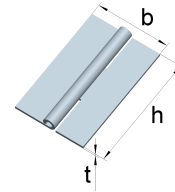

**Scharniere ähnlich DIN 7954 A**  
 mit vernietetem Edelstahlstift

**Edelstahl, 1.4301**

Artikel-Nr.	Abmessungen		
	Höhe h [mm]	Breite b [mm]	Dicke t [mm]
0125014NU	50	31	1,0

**Scharniere ähnlich DIN 7954 B**  
 mit vernietetem Edelstahlstift

**Edelstahl, 1.4301**

Artikel-Nr.	Abmessungen		
	Höhe h [mm]	Breite b [mm]	Dicke t [mm]
0125025NU	60	46	1,4

**Scharniere ähnlich DIN 7954 C**  
 mit vernietetem Edelstahlstift

**Edelstahl, 1.4301**

Artikel-Nr.	Abmessungen		
	Höhe h [mm]	Breite b [mm]	Dicke t [mm]
0125033NU	40	40	0,9

**Türscharniere**

mit vernietetem Edelstahlstift

**Edelstahl, 1.4301**

Artikel-Nr.	Abmessungen		
	Höhe h [mm]	Breite b [mm]	Dicke t [mm]
<b>0128709U</b>	90	85	2,5

**Quadratische Scharniere**

mit losem Edelstahlstift

**Edelstahl, 1.4301**

Artikel-Nr.	Abmessungen		
	Höhe h [mm]	Breite b [mm]	Dicke t [mm]
<b>01646011NU</b>	60	60	1,5
<b>01647611NU</b>	75	75	1,8

**Starke quadratische Scharniere**

mit vernietetem Edelstahlstift