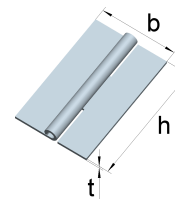

**Edelstahl, 1.4301**

Artikel-Nr.	Abmessungen		
	Höhe h [mm]	Breite b [mm]	Dicke t [mm]
0125025NU	60	46	1,4

**Scharniere ähnlich DIN 7954 C**  
 mit vernietetem Edelstahlstift

**Edelstahl, 1.4301**

Artikel-Nr.	Abmessungen		
	Höhe h [mm]	Breite b [mm]	Dicke t [mm]
0125033NU	40	40	0,9

**Scharniere ähnlich DIN 7954 D**  
 mit vernietetem Edelstahlstift

**Edelstahl, 1.4301**

Artikel-Nr.	Abmessungen		
	Höhe h [mm]	Breite b [mm]	Dicke t [mm]
0125045NU	60	90	1,4

**Tischbänder ähnlich DIN 7957**  
 mit vernietetem Edelstahlstift

**Edelstahl, 1.4301**

Artikel-Nr.	Abmessungen		
	Höhe h [mm]	Breite b [mm]	Dicke t [mm]
0125054NU	100	32	1,3

Für weitere Informationen nehmen Sie bitte Kontakt mit uns auf.

 Tel +49 (0) 2333 / 96 82-50 - Fax +49 (0) 2333 / 96 82-90 - [info@winkelstraeter.de](mailto:info@winkelstraeter.de)

**Türscharniere**

mit vernietetem Edelstahlstift

**Edelstahl, 1.4301**

Artikel-Nr.	Abmessungen		
	Höhe h [mm]	Breite b [mm]	Dicke t [mm]
<b>0128709U</b>	90	85	2,5

**Quadratische Scharniere**

mit losem Edelstahlstift