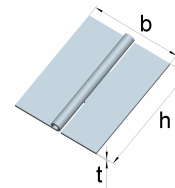

**Scharniere ähnlich DIN 7954 A**  
 mit vernietetem Edelstahlstift

**Edelstahl, 1.4301**

Artikel-Nr.	Abmessungen		
	Höhe h [mm]	Breite b [mm]	Dicke t [mm]
0125014NU	50	31	1,0

**Scharniere ähnlich DIN 7954 B**  
 mit vernietetem Edelstahlstift

**Edelstahl, 1.4301**

Artikel-Nr.	Abmessungen		
	Höhe h [mm]	Breite b [mm]	Dicke t [mm]
0125025NU	60	46	1,4

**Scharniere ähnlich DIN 7954 C**  
 mit vernietetem Edelstahlstift

**Edelstahl, 1.4301**

Artikel-Nr.	Abmessungen		
	Höhe h [mm]	Breite b [mm]	Dicke t [mm]
0125033NU	40	40	0,9

**Türscharniere**

mit vernietetem Edelstahlstift

**Edelstahl, 1.4301**

Artikel-Nr.	Abmessungen		
	Höhe h [mm]	Breite b [mm]	Dicke t [mm]
<b>0128709U</b>	90	85	2,5

**Quadratische Scharniere**

mit losem Edelstahlstift

**Edelstahl, 1.4301**

Artikel-Nr.	Abmessungen		
	Höhe h [mm]	Breite b [mm]	Dicke t [mm]
<b>01646011NU</b>	60	60	1,5
<b>01647611NU</b>	75	75	1,8

**Starke quadratische Scharniere**

mit vernietetem Edelstahlstift