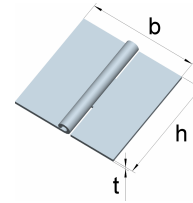

**Edelstahl, 1.4301**

Artikel-Nr.	Abmessungen		
	Höhe h [mm]	Breite b [mm]	Dicke t [mm]
0125054NU	100	32	1,3

Für weitere Informationen nehmen Sie bitte Kontakt mit uns auf.

 Tel +49 (0) 2333 / 96 82-50 - Fax +49 (0) 2333 / 96 82-90 - [info@winkelstraeter.de](mailto:info@winkelstraeter.de)

**Türscharniere**

mit vernietetem Edelstahlstift

**Edelstahl, 1.4301**

Artikel-Nr.	Abmessungen		
	Höhe h [mm]	Breite b [mm]	Dicke t [mm]
<b>0128709U</b>	90	85	2,5

**Quadratische Scharniere**

mit losem Edelstahlstift

**Edelstahl, 1.4301**

Artikel-Nr.	Abmessungen		
	Höhe h [mm]	Breite b [mm]	Dicke t [mm]
<b>01646011NU</b>	60	60	1,5
<b>01647611NU</b>	75	75	1,8

**Starke quadratische Scharniere**

mit vernietetem Edelstahlstift

**Edelstahl, 1.4301**

Artikel-Nr.	Abmessungen		
	Höhe h [mm]	Breite b [mm]	Dicke t [mm]
<b>0126133NU</b>	75	75	1,9