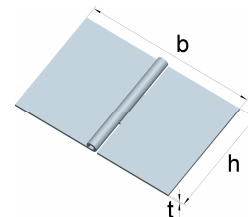

Scharniere ähnlich DIN 7954 A
 mit vernietetem Edelstahlstift

Edelstahl, 1.4301

Artikel-Nr.	Abmessungen		
	Höhe h [mm]	Breite b [mm]	Dicke t [mm]
0125014NU	50	31	1,0

Scharniere ähnlich DIN 7954 B
 mit vernietetem Edelstahlstift

Edelstahl, 1.4301

Artikel-Nr.	Abmessungen		
	Höhe h [mm]	Breite b [mm]	Dicke t [mm]
0125025NU	60	46	1,4

Scharniere ähnlich DIN 7954 C
 mit vernietetem Edelstahlstift

Edelstahl, 1.4301

Artikel-Nr.	Abmessungen		
	Höhe h [mm]	Breite b [mm]	Dicke t [mm]
0125033NU	40	40	0,9

Scharniere ähnlich DIN 7954 D
 mit vernietetem Edelstahlstift

Edelstahl, 1.4301

Artikel-Nr.	Abmessungen		
	Höhe h [mm]	Breite b [mm]	Dicke t [mm]
0125045NU	60	90	1,4

Tischbänder ähnlich DIN 7957
 mit vernietetem Edelstahlstift

Türscharniere

mit vernietetem Edelstahlstift

Edelstahl, 1.4301

Artikel-Nr.	Abmessungen		
	Höhe h [mm]	Breite b [mm]	Dicke t [mm]
0128709U	90	85	2,5

Quadratische Scharniere

mit losem Edelstahlstift

Edelstahl, 1.4301