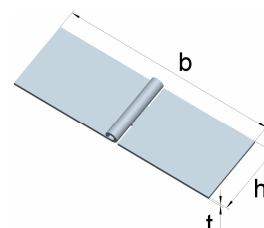

Edelstahl, 1.4301

Artikel-Nr.	Abmessungen		
	Höhe h [mm]	Breite b [mm]	Dicke t [mm]
0125025NU	60	46	1,4

Scharniere ähnlich DIN 7954 C
 mit vernietetem Edelstahlstift

Edelstahl, 1.4301

Artikel-Nr.	Abmessungen		
	Höhe h [mm]	Breite b [mm]	Dicke t [mm]
0125033NU	40	40	0,9

Scharniere ähnlich DIN 7954 D
 mit vernietetem Edelstahlstift

Edelstahl, 1.4301

Artikel-Nr.	Abmessungen		
	Höhe h [mm]	Breite b [mm]	Dicke t [mm]
0125045NU	60	90	1,4

Tischbänder ähnlich DIN 7957
 mit vernietetem Edelstahlstift

Edelstahl, 1.4301

Artikel-Nr.	Abmessungen		
	Höhe h [mm]	Breite b [mm]	Dicke t [mm]
0125054NU	32	100	1,3

Für weitere Informationen nehmen Sie bitte Kontakt mit uns auf.

 Tel +49 (0) 2333 / 96 82-50 - Fax +49 (0) 2333 / 96 82-90 - info@winkelstraeter.de

Türscharniere

mit vernietetem Edelstahlstift

Edelstahl, 1.4301

Artikel-Nr.	Abmessungen		
	Höhe h [mm]	Breite b [mm]	Dicke t [mm]
0128709U	90	85	2,5

Quadratische Scharniere

mit losem Edelstahlstift

Edelstahl, 1.4301