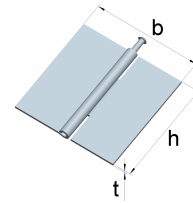

**Edelstahl, 1.4301**

Artikel-Nr.	Abmessungen		
	Höhe h [mm]	Breite b [mm]	Dicke t [mm]
0125054NU	100	32	1,3

Für weitere Informationen nehmen Sie bitte Kontakt mit uns auf.

 Tel +49 (0) 2333 / 96 82-50 - Fax +49 (0) 2333 / 96 82-90 - [info@winkelstraeter.de](mailto:info@winkelstraeter.de)

**Türscharniere**

mit vernietetem Edelstahlstift

**Edelstahl, 1.4301**

Artikel-Nr.	Abmessungen		
	Höhe h [mm]	Breite b [mm]	Dicke t [mm]
<b>0128709U</b>	90	85	2,5

**Quadratische Scharniere**

mit losem Edelstahlstift

**Edelstahl, 1.4301**

Artikel-Nr.	Abmessungen		
	Höhe h [mm]	Breite b [mm]	Dicke t [mm]
<b>01646011NU</b>	60	60	1,5
<b>01647611NU</b>	75	75	1,8

**Starke quadratische Scharniere**

mit vernietetem Edelstahlstift

**Edelstahl, 1.4301**

Artikel-Nr.	Abmessungen		
	Höhe h [mm]	Breite b [mm]	Dicke t [mm]
<b>0126133NU</b>	75	75	1,9