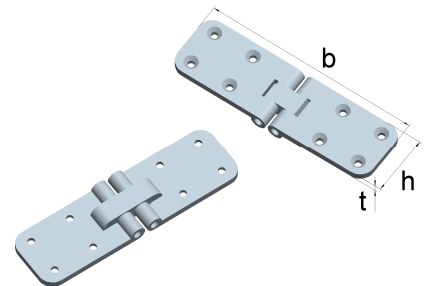

**Scharniere mit 2 Drehachsen**  
 mit Messing-Zwischenstück

**Stahl, vernickelt** 

Artikel-Nr.	Abmessungen			für Schrauben	
	Höhe h [mm]	Breite b [mm]	Dicke t [mm]	Ø [mm]	Anzahl
<b>011 101 05</b>	30	67	2,0	3,5	6

**Scharniere mit 2 Drehachsen**
**Stahl, verzinkt** 

Artikel-Nr.	Abmessungen			für Schrauben	
	Höhe h [mm]	Breite b [mm]	Dicke t [mm]	Ø [mm]	Anzahl
<b>001 300 0Z</b>	45	150	5,0	5,0	8

**Scharniere mit 2 Drehachsen**  
 gelboliv RAL 6031, mit Messing-Zwischenstück

**Stahl, lackiert** 

Artikel-Nr.	Abmessungen			für Schrauben	
	Höhe h [mm]	Breite b [mm]	Dicke t [mm]	Ø [mm]	Anzahl
<b>019 555 23</b>	60	80	2,0	10,0	6

**3-teilige Scharniere, Wahlkabinscharniere**
**Stahl, verzinkt** 

Artikel-Nr.	Abmessungen				für Schrauben	
	Höhe h [mm]	Höhe h1 [mm]	Breite b [mm]	Dicke t [mm]	Ø [mm]	Anzahl
<b>212 281 01</b>	51,5	51,75	50	1,5	4,0	4