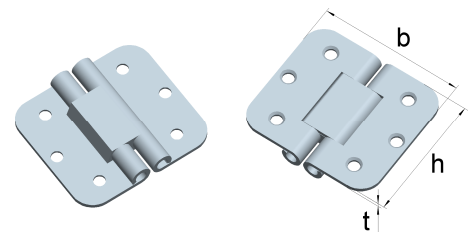

**Scharniere mit 2 Drehachsen**  
 mit Messing-Zwischenstück

**Stahl, vernickelt** 

Artikel-Nr.	Abmessungen			für Schrauben	
	Höhe h [mm]	Breite b [mm]	Dicke t [mm]	Ø [mm]	Anzahl
<b>011 101 05</b>	30	67	2,0	3,5	6

**Scharniere mit 2 Drehachsen**
**Stahl, verzinkt** 

Artikel-Nr.	Abmessungen			für Schrauben	
	Höhe h [mm]	Breite b [mm]	Dicke t [mm]	Ø [mm]	Anzahl
<b>001 300 0Z</b>	45	150	5,0	5,0	8

**Scharniere mit 2 Drehachsen**  
 gelboliv RAL 6031, mit Messing-Zwischenstück

**Stahl, lackiert** 

Artikel-Nr.	Abmessungen			für Schrauben	
	Höhe h [mm]	Breite b [mm]	Dicke t [mm]	Ø [mm]	Anzahl
<b>019 555 23</b>	60	80	2,0	10,0	6

**3-teilige Scharniere, Wahlkabinscharniere**
**Stahl, verzinkt** 

Artikel-Nr.	Abmessungen				für Schrauben	
	Höhe h [mm]	Höhe h1 [mm]	Breite b [mm]	Dicke t [mm]	Ø [mm]	Anzahl
<b>212 281 01</b>	51,5	51,75	50	1,5	4,0	4