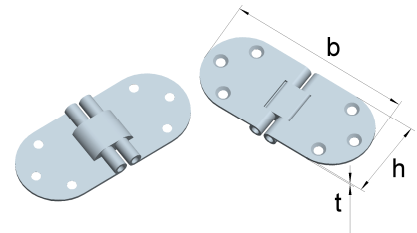

**Scharniere mit 2 Drehachsen**  
 mit Messing-Zwischenstück

**Stahl, vernickelt** 

Artikel-Nr.	Abmessungen			für Schrauben	
	Höhe h [mm]	Breite b [mm]	Dicke t [mm]	Ø [mm]	Anzahl
<b>011 101 05</b>	30	67	2,0	3,5	6

**Scharniere mit 2 Drehachsen**
**Stahl, verzinkt** 

Artikel-Nr.	Abmessungen			für Schrauben	
	Höhe h [mm]	Breite b [mm]	Dicke t [mm]	Ø [mm]	Anzahl
<b>001 300 0Z</b>	45	150	5,0	5,0	8

**Scharniere mit 2 Drehachsen**  
 gelboliv RAL 6031, mit Messing-Zwischenstück

**Stahl, lackiert** 

Artikel-Nr.	Abmessungen			für Schrauben	
	Höhe h [mm]	Breite b [mm]	Dicke t [mm]	Ø [mm]	Anzahl
<b>019 555 23</b>	60	80	2,0	10,0	6

**3-teilige Scharniere, Wahlkabinscharniere**
**Stahl, verzinkt** 

Artikel-Nr.	Abmessungen				für Schrauben	
	Höhe h [mm]	Höhe h1 [mm]	Breite b [mm]	Dicke t [mm]	Ø [mm]	Anzahl
<b>212 281 01</b>	51,5	51,75	50	1,5	4,0	4