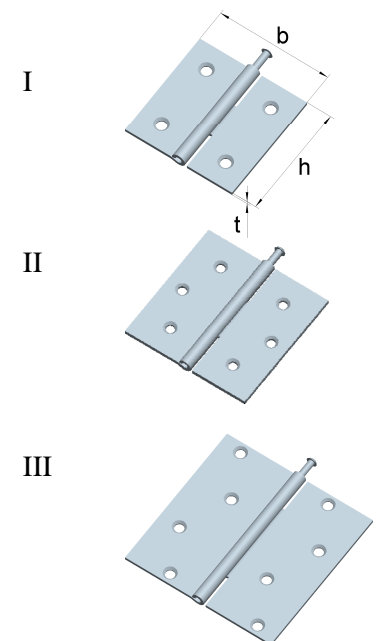

**Halbbreite Scharniere**  
 mit losem Messingstift

Artikel-Nr.	Abmessungen			für Schrauben		Lochbild
	Höhe h [mm]	Breite b [mm]	Dicke t [mm]	Ø [mm]	Anzahl	
01614011	38	37	1,4	3,0	4	I
01615011	50	37	1,5	3,5	4	I
01616011	63	42	1,5	3,5	6	II
01617511	75	50	1,6	3,5	6	II
01610011	100	74	2,0	4,5	8	III

**Stahl, blau verzinkt**

Lochbilder

**Quadratische Scharniere**  
 mit losem Messingstift

Artikel-Nr.	Abmessungen			für Schrauben		Lochbild
	Höhe h [mm]	Breite b [mm]	Dicke t [mm]	Ø [mm]	Anzahl	
01645011	50	50	1,6	3,5	4	I
01646311	63	63	1,8	4,0	6	II
01647511	75	75	1,9	4,0	6	II
01648911	90	90	2,1	4,5	6	II
01640011	100	100	2,2	5,0	8	III
01647411	62	75	1,9	4,0	6	II

**Stahl, blau verzinkt**

**Winkelscharniere**  
 mit vernietetem Eisenstift

Artikel-Nr.	Abmessungen				für Schrauben		Lochbild
	Höhe h [mm]	Breite b [mm]	Höhe H [mm]	Dicke t [mm]	Ø [mm]	Anzahl	
18144231	40	47	16,8	1,8	3,5	4	I