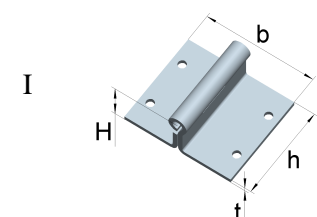

Winkelscharniere
mit vernietetem Eisenstift

Artikel-Nr.	Abmessungen				für Schrauben		Lochbild
	Höhe h [mm]	Breite b [mm]	Höhe H [mm]	Dicke t [mm]	Ø [mm]	Anzahl	
18144231	40	47	16,8	1,8	3,5	4	I

Stahl, blau verzinkt