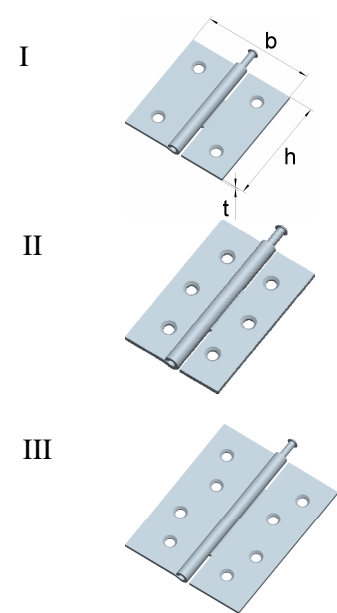

**Halbbreite Scharniere**  
 mit losem Messingstift

Artikel-Nr.	Abmessungen			für Schrauben		Lochbild
	Höhe h [mm]	Breite b [mm]	Dicke t [mm]	Ø [mm]	Anzahl	
01614011	38	37	1,4	3,0	4	I
01615011	50	37	1,5	3,5	4	I
01616011	63	42	1,5	3,5	6	II
01617511	75	50	1,6	3,5	6	II
01610011	100	74	2,0	4,5	8	III

**Stahl, blau verzinkt**

Lochbilder

**Quadratische Scharniere**  
 mit losem Messingstift

Artikel-Nr.	Abmessungen			für Schrauben		Lochbild
	Höhe h [mm]	Breite b [mm]	Dicke t [mm]	Ø [mm]	Anzahl	
01645011	50	50	1,6	3,5	4	I
01646311	63	63	1,8	4,0	6	II
01647511	75	75	1,9	4,0	6	II
01648911	90	90	2,1	4,5	6	II
01640011	100	100	2,2	5,0	8	III
01647411	62	75	1,9	4,0	6	II

**Stahl, blau verzinkt**

**Winkelscharniere**  
 mit vernietetem Eisenstift

Artikel-Nr.	Abmessungen				für Schrauben		Lochbild
	Höhe h [mm]	Breite b [mm]	Höhe H [mm]	Dicke t [mm]	Ø [mm]	Anzahl	
18144231	40	47	16,8	1,8	3,5	4	I