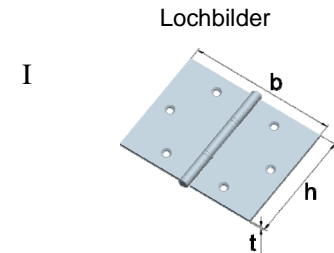

Türscharniere

mit vernietetem Edelstahlstift und Edelstahlwischenringen

Edelstahl, 1.4301

Artikel-Nr.	Abmessungen			für Schrauben		Lochbild
	Höhe h [mm]	Breite b [mm]	Dicke t [mm]	Ø [mm]	Anzahl	
01287075	75	75	2,5	4,0	6	I
01287090	90	85	2,5	4,5	6	I

Halbbreite Scharniere

mit losem Edelstahlstift

Edelstahl, 1.4301

Artikel-Nr.	Abmessungen			für Schrauben		Lochbild
	Höhe h [mm]	Breite b [mm]	Dicke t [mm]	Ø [mm]	Anzahl	
01646011N	60	60	1,5	4,0	6	I
01647611N	75	75	1,8	4,0	6	I
01649011N	90	90	1,8	4,5	6	I

Starke quadratische Scharniere

mit vernietetem Edelstahlstift

Edelstahl, 1.4301

Artikel-Nr.	Abmessungen			für Schrauben		Lochbild
	Höhe h [mm]	Breite b [mm]	Dicke t [mm]	Ø [mm]	Anzahl	
0126132N	63	63	1,5	4,0	6	I

Quadratische Scharniere mit abgerundeten Ecken

mit losem Edelstahlstift

Edelstahl, 1.4301

Artikel-Nr.	Abmessungen			für Schrauben		Lochbild
	Höhe h [mm]	Breite b [mm]	Dicke t [mm]	Ø [mm]	Anzahl	
01647612	75	75	1,9	4,0	6	I