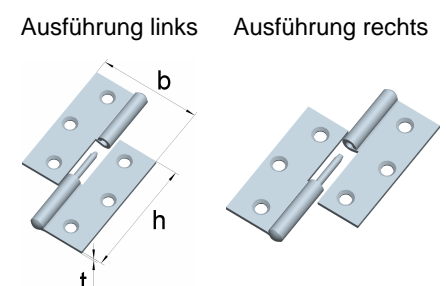

Halbbreite Scharniere

mit losem Edelstahlstift

Edelstahl, 1.4301

Artikel-Nr.	Abmessungen			für Schrauben		Lochbild
	Höhe h [mm]	Breite b [mm]	Dicke t [mm]	Ø [mm]	Anzahl	
01646011N	60	60	1,5	4,0	6	I
01647611N	75	75	1,8	4,0	6	I
01649011N	90	90	1,8	4,5	6	I

Starke quadratische Scharniere

mit vernietetem Edelstahlstift

Edelstahl, 1.4301

Artikel-Nr.	Abmessungen			für Schrauben		Lochbild
	Höhe h [mm]	Breite b [mm]	Dicke t [mm]	Ø [mm]	Anzahl	
0126132N	63	63	1,5	4,0	6	I

Quadratische Scharniere mit abgerundeten Ecken

mit losem Edelstahlstift

Edelstahl, 1.4301

Artikel-Nr.	Abmessungen			für Schrauben		Lochbild
	Höhe h [mm]	Breite b [mm]	Dicke t [mm]	Ø [mm]	Anzahl	
01647612	75	75	1,9	4,0	6	I

Aushebbare Möbelscharniere

mit Edelstahlstift

Edelstahl, 1.4301

Artikel-Nr.	Abmessungen			für Schrauben		Ausführung
	Höhe h [mm]	Breite b [mm]	Dicke t [mm]	Ø [mm]	Anzahl	
01262500	50	40	1,5	3,0	6	links
01262511	50	40	1,5	3,0	6	rechts