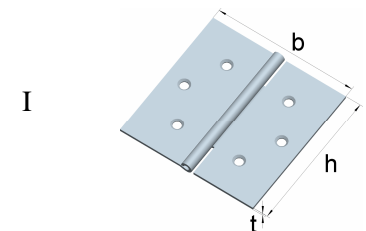

Halbbreite Scharniere

mit losem Edelstahlstift

Edelstahl, 1.4301

Artikel-Nr.	Abmessungen			für Schrauben		Lochbild
	Höhe h [mm]	Breite b [mm]	Dicke t [mm]	Ø [mm]	Anzahl	
01646011N	60	60	1,5	4,0	6	I
01647611N	75	75	1,8	4,0	6	I
01649011N	90	90	1,8	4,5	6	I

Starke quadratische Scharniere

mit vernietetem Edelstahlstift

Edelstahl, 1.4301

Artikel-Nr.	Abmessungen			für Schrauben		Lochbild
	Höhe h [mm]	Breite b [mm]	Dicke t [mm]	Ø [mm]	Anzahl	
0126132N	63	63	1,5	4,0	6	I

Quadratische Scharniere mit abgerundeten Ecken

mit losem Edelstahlstift

Edelstahl, 1.4301

Artikel-Nr.	Abmessungen			für Schrauben		Lochbild
	Höhe h [mm]	Breite b [mm]	Dicke t [mm]	Ø [mm]	Anzahl	
01647612	75	75	1,9	4,0	6	I

Aushebbare Möbelscharniere

mit Edelstahlstift

Edelstahl, 1.4301

Artikel-Nr.	Abmessungen			für Schrauben		Ausführung
	Höhe h [mm]	Breite b [mm]	Dicke t [mm]	Ø [mm]	Anzahl	
01262500	50	40	1,5	3,0	6	links
01262511	50	40	1,5	3,0	6	rechts