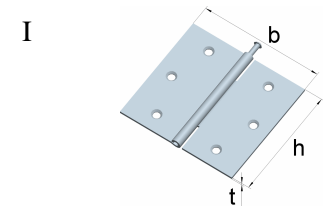

Türscharniere

mit vernietetem Edelstahlstift und Edelstahlwischenringen

Edelstahl, 1.4301

Artikel-Nr.	Abmessungen			für Schrauben		Lochbild
	Höhe h [mm]	Breite b [mm]	Dicke t [mm]	Ø [mm]	Anzahl	
01287075	75	75	2,5	4,0	6	I
01287090	90	85	2,5	4,5	6	I

Halbbreite Scharniere

mit losem Edelstahlstift

Edelstahl, 1.4301

Artikel-Nr.	Abmessungen			für Schrauben		Lochbild
	Höhe h [mm]	Breite b [mm]	Dicke t [mm]	Ø [mm]	Anzahl	
01646011N	60	60	1,5	4,0	6	I
01647611N	75	75	1,8	4,0	6	I
01649011N	90	90	1,8	4,5	6	I

Starke quadratische Scharniere

mit vernietetem Edelstahlstift

Edelstahl, 1.4301

Artikel-Nr.	Abmessungen			für Schrauben		Lochbild
	Höhe h [mm]	Breite b [mm]	Dicke t [mm]	Ø [mm]	Anzahl	
0126132N	63	63	1,5	4,0	6	I

Quadratische Scharniere mit abgerundeten Ecken

mit losem Edelstahlstift

Edelstahl, 1.4301

Artikel-Nr.	Abmessungen			für Schrauben		Lochbild
	Höhe h [mm]	Breite b [mm]	Dicke t [mm]	Ø [mm]	Anzahl	
01647612	75	75	1,9	4,0	6	I