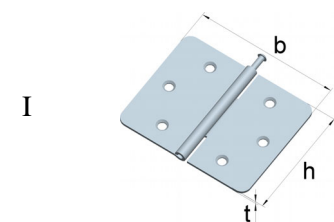

Halbbreite Scharniere

mit losem Edelstahlstift

Edelstahl, 1.4301

Artikel-Nr.	Abmessungen			für Schrauben		Lochbild
	Höhe h [mm]	Breite b [mm]	Dicke t [mm]	Ø [mm]	Anzahl	
01646011N	60	60	1,5	4,0	6	I
01647611N	75	75	1,8	4,0	6	I
01649011N	90	90	1,8	4,5	6	I

Starke quadratische Scharniere

mit vernietetem Edelstahlstift

Edelstahl, 1.4301

Artikel-Nr.	Abmessungen			für Schrauben		Lochbild
	Höhe h [mm]	Breite b [mm]	Dicke t [mm]	Ø [mm]	Anzahl	
0126132N	63	63	1,5	4,0	6	I

Quadratische Scharniere mit abgerundeten Ecken

mit losem Edelstahlstift

Edelstahl, 1.4301

Artikel-Nr.	Abmessungen			für Schrauben		Lochbild
	Höhe h [mm]	Breite b [mm]	Dicke t [mm]	Ø [mm]	Anzahl	
01647612	75	75	1,9	4,0	6	I

Aushebbare Möbelscharniere

mit Edelstahlstift

Edelstahl, 1.4301

Artikel-Nr.	Abmessungen			für Schrauben		Ausführung
	Höhe h [mm]	Breite b [mm]	Dicke t [mm]	Ø [mm]	Anzahl	
01262500	50	40	1,5	3,0	6	links
01262511	50	40	1,5	3,0	6	rechts