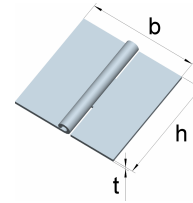

Starke quadratische Scharniere

mit vernietetem Edelstahlstift

Edelstahl, 1.4301

Artikel-Nr.	Abmessungen			für Schrauben		Lochbild
	Höhe h [mm]	Breite b [mm]	Dicke t [mm]	Ø [mm]	Anzahl	
0126132N	63	63	1,5	4,0	6	I

Quadratische Scharniere mit abgerundeten Ecken

mit losem Edelstahlstift

Edelstahl, 1.4301

Artikel-Nr.	Abmessungen			für Schrauben		Lochbild
	Höhe h [mm]	Breite b [mm]	Dicke t [mm]	Ø [mm]	Anzahl	
01647612	75	75	1,9	4,0	6	I

Aushebbare Möbelscharniere

mit Edelstahlstift

Edelstahl, 1.4301

Artikel-Nr.	Abmessungen			für Schrauben		Ausführung
	Höhe h [mm]	Breite b [mm]	Dicke t [mm]	Ø [mm]	Anzahl	
01262500	50	40	1,5	3,0	6	links
01262511	50	40	1,5	3,0	6	rechts

Artikel-Nr.	Abmessungen		
	Höhe h [mm]	Breite b [mm]	Dicke t [mm]
0128709U	90	85	2,5

Quadratische Scharniere

mit losem Edelstahlstift

Edelstahl, 1.4301

Artikel-Nr.	Abmessungen		
	Höhe h [mm]	Breite b [mm]	Dicke t [mm]
01646011NU	60	60	1,5
01647611NU	75	75	1,8