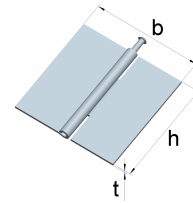

Quadratische Scharniere mit abgerundeten Ecken

mit losem Edelstahlstift

Edelstahl, 1.4301

Artikel-Nr.	Abmessungen			für Schrauben		Lochbild
	Höhe h [mm]	Breite b [mm]	Dicke t [mm]	Ø [mm]	Anzahl	
01647612	75	75	1,9	4,0	6	I

Aushebbare Möbelscharniere

mit Edelstahlstift

Edelstahl, 1.4301

Artikel-Nr.	Abmessungen			für Schrauben		Ausführung
	Höhe h [mm]	Breite b [mm]	Dicke t [mm]	Ø [mm]	Anzahl	
01262500	50	40	1,5	3,0	6	links
01262511	50	40	1,5	3,0	6	rechts

Artikel-Nr.	Abmessungen		
	Höhe h [mm]	Breite b [mm]	Dicke t [mm]
0128709U	90	85	2,5

Quadratische Scharniere

mit losem Edelstahlstift

Edelstahl, 1.4301

Artikel-Nr.	Abmessungen		
	Höhe h [mm]	Breite b [mm]	Dicke t [mm]
01646011NU	60	60	1,5
01647611NU	75	75	1,8