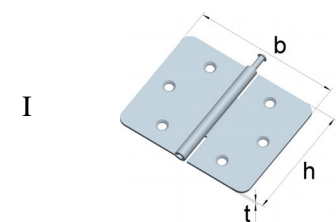

Halbbreite Scharniere

mit losem Edelstahlstift

Edelstahl, 1.4301

Artikel-Nr.	Abmessungen			für Schrauben		Lochbild
	Höhe h [mm]	Breite b [mm]	Dicke t [mm]	Ø [mm]	Anzahl	
01646011N	60	60	1,5	4,0	6	I
01647611N	75	75	1,8	4,0	6	I
01649011N	90	90	1,8	4,5	6	I

Starke quadratische Scharniere

mit vernietetem Edelstahlstift

Edelstahl, 1.4301

Artikel-Nr.	Abmessungen			für Schrauben		Lochbild
	Höhe h [mm]	Breite b [mm]	Dicke t [mm]	Ø [mm]	Anzahl	
0126132N	63	63	1,5	4,0	6	I

Quadratische Scharniere mit abgerundeten Ecken

mit losem Edelstahlstift

Edelstahl, 1.4301

Artikel-Nr.	Abmessungen			für Schrauben		Lochbild
	Höhe h [mm]	Breite b [mm]	Dicke t [mm]	Ø [mm]	Anzahl	
01647612	75	75	1,9	4,0	6	I

Aushebbare Möbelscharniere

mit Edelstahlstift

Edelstahl, 1.4301

Artikel-Nr.	Abmessungen			für Schrauben		Ausführung
	Höhe h [mm]	Breite b [mm]	Dicke t [mm]	Ø [mm]	Anzahl	
01262500	50	41,5	1,5	3,0	6	links
01262511	50	41,5	1,5	3,0	6	rechts