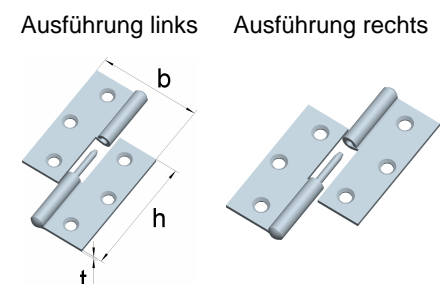

Halbbreite Scharniere

mit losem Edelstahlstift

Edelstahl, 1.4301

Artikel-Nr.	Abmessungen			für Schrauben		Lochbild
	Höhe h [mm]	Breite b [mm]	Dicke t [mm]	Ø [mm]	Anzahl	
01646011N	60	60	1,5	4,0	6	I
01647611N	75	75	1,8	4,0	6	I
01649011N	90	90	1,8	4,5	6	I

Starke quadratische Scharniere

mit vernietetem Edelstahlstift

Edelstahl, 1.4301

Artikel-Nr.	Abmessungen			für Schrauben		Lochbild
	Höhe h [mm]	Breite b [mm]	Dicke t [mm]	Ø [mm]	Anzahl	
0126132N	63	63	1,5	4,0	6	I

Quadratische Scharniere mit abgerundeten Ecken

mit losem Edelstahlstift

Edelstahl, 1.4301

Artikel-Nr.	Abmessungen			für Schrauben		Lochbild
	Höhe h [mm]	Breite b [mm]	Dicke t [mm]	Ø [mm]	Anzahl	
01647612	75	75	1,9	4,0	6	I

Aushebbare Möbelscharniere

mit Edelstahlstift

Edelstahl, 1.4301

Artikel-Nr.	Abmessungen			für Schrauben		Ausführung
	Höhe h [mm]	Breite b [mm]	Dicke t [mm]	Ø [mm]	Anzahl	
01262500	50	41,5	1,5	3,0	6	links
01262511	50	41,5	1,5	3,0	6	rechts