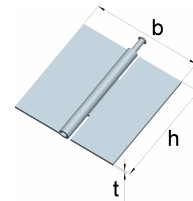

Halbbreite Scharniere

mit losem Edelstahlstift

Edelstahl, 1.4301

Artikel-Nr.	Abmessungen			für Schrauben		Lochbild
	Höhe h [mm]	Breite b [mm]	Dicke t [mm]	Ø [mm]	Anzahl	
01646011N	60	60	1,5	4,0	6	I
01647611N	75	75	1,8	4,0	6	I
01649011N	90	90	1,8	4,5	6	I

Quadratische Scharniere mit abgerundeten Ecken

mit losem Edelstahlstift

Edelstahl, 1.4301

Artikel-Nr.	Abmessungen			für Schrauben		Lochbild
	Höhe h [mm]	Breite b [mm]	Dicke t [mm]	Ø [mm]	Anzahl	
01647612	75	75	1,9	4,0	6	I

Aushebbare Möbelscharniere

mit Edelstahlstift

Edelstahl, 1.4301

Artikel-Nr.	Abmessungen			für Schrauben		Ausführung
	Höhe h [mm]	Breite b [mm]	Dicke t [mm]	Ø [mm]	Anzahl	
01262500	50	41,5	1,5	3,0	6	links
01262511	50	41,5	1,5	3,0	6	rechts

Artikel-Nr.	Abmessungen		
	Höhe h [mm]	Breite b [mm]	Dicke t [mm]
0128709U	90	85	2,5

Quadratische Scharniere

mit losem Edelstahlstift

Edelstahl, 1.4301

Artikel-Nr.	Abmessungen		
	Höhe h [mm]	Breite b [mm]	Dicke t [mm]
01646011NU	63	63	1,5
01647611NU	75	75	1,8