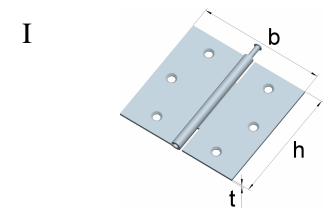

Türscharniere

mit vernietetem Edelstahlstift und Edelstahlzwischenringen

Edelstahl, 1.4301

Artikel-Nr.	Abmessungen			für Schrauben		Lochbild
	Höhe h [mm]	Breite b [mm]	Dicke t [mm]	Ø [mm]	Anzahl	
01287075	75	75	2,5	4,0	6	I
01287090	90	85	2,5	4,5	6	I

Halbbreite Scharniere

mit losem Edelstahlstift

Edelstahl, 1.4301

Artikel-Nr.	Abmessungen			für Schrauben		Lochbild
	Höhe h [mm]	Breite b [mm]	Dicke t [mm]	Ø [mm]	Anzahl	
01646011N	60	60	1,5	4,0	6	I
01647611N	75	75	1,8	4,0	6	I
01649011N	90	90	1,8	4,5	6	I

Starke quadratische Scharniere

mit vernietetem Edelstahlstift

Edelstahl, 1.4301

Artikel-Nr.	Abmessungen			für Schrauben		Lochbild
	Höhe h [mm]	Breite b [mm]	Dicke t [mm]	Ø [mm]	Anzahl	
0126132N	63	63	1,5	4,0	6	I

Quadratische Scharniere mit abgerundeten Ecken

mit losem Edelstahlstift

Edelstahl, 1.4301

Artikel-Nr.	Abmessungen			für Schrauben		Lochbild
	Höhe h [mm]	Breite b [mm]	Dicke t [mm]	Ø [mm]	Anzahl	
01647612	75	75	1,9	4,0	6	I