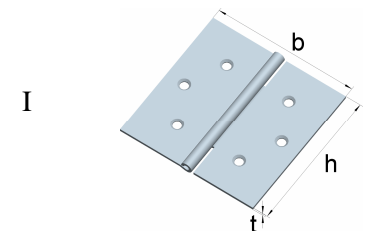

Türscharniere

mit vernietetem Edelstahlstift und Edelstahlzwischenringen

Edelstahl, 1.4301

Artikel-Nr.	Abmessungen			für Schrauben		Lochbild
	Höhe h [mm]	Breite b [mm]	Dicke t [mm]	Ø [mm]	Anzahl	
01287075	75	75	2,5	4,0	6	I
01287090	90	85	2,5	4,5	6	I

Halbbreite Scharniere

mit losem Edelstahlstift

Edelstahl, 1.4301

Artikel-Nr.	Abmessungen			für Schrauben		Lochbild
	Höhe h [mm]	Breite b [mm]	Dicke t [mm]	Ø [mm]	Anzahl	
01646011N	60	60	1,5	4,0	6	I
01647611N	75	75	1,8	4,0	6	I
01649011N	90	90	1,8	4,5	6	I

Starke quadratische Scharniere

mit vernietetem Edelstahlstift

Edelstahl, 1.4301

Artikel-Nr.	Abmessungen			für Schrauben		Lochbild
	Höhe h [mm]	Breite b [mm]	Dicke t [mm]	Ø [mm]	Anzahl	
0126132N	63	63	1,5	4,0	6	I

Quadratische Scharniere mit abgerundeten Ecken

mit losem Edelstahlstift

Edelstahl, 1.4301

Artikel-Nr.	Abmessungen			für Schrauben		Lochbild
	Höhe h [mm]	Breite b [mm]	Dicke t [mm]	Ø [mm]	Anzahl	
01647612	75	75	1,9	4,0	6	I