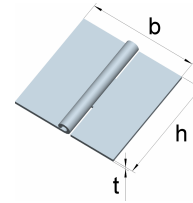

Starke quadratische Scharniere

mit vernietetem Edelstahlstift

Edelstahl, 1.4301

Artikel-Nr.	Abmessungen			für Schrauben		Lochbild
	Höhe h [mm]	Breite b [mm]	Dicke t [mm]	Ø [mm]	Anzahl	
0126132N	63	63	1,5	4,0	6	I

Quadratische Scharniere mit abgerundeten Ecken

mit losem Edelstahlstift

Edelstahl, 1.4301

Artikel-Nr.	Abmessungen			für Schrauben		Lochbild
	Höhe h [mm]	Breite b [mm]	Dicke t [mm]	Ø [mm]	Anzahl	
01647612	75	75	1,9	4,0	6	I

Aushebbare Möbelscharniere

mit Edelstahlstift

Edelstahl, 1.4301

Artikel-Nr.	Abmessungen			für Schrauben		Ausführung
	Höhe h [mm]	Breite b [mm]	Dicke t [mm]	Ø [mm]	Anzahl	
01262500	50	41,5	1,5	3,0	6	links
01262511	50	41,5	1,5	3,0	6	rechts

Artikel-Nr.	Abmessungen		
	Höhe h [mm]	Breite b [mm]	Dicke t [mm]
0128709U	90	85	2,5

Quadratische Scharniere

mit losem Edelstahlstift

Edelstahl, 1.4301

Artikel-Nr.	Abmessungen		
	Höhe h [mm]	Breite b [mm]	Dicke t [mm]
01646011NU	63	63	1,5
01647611NU	75	75	1,8