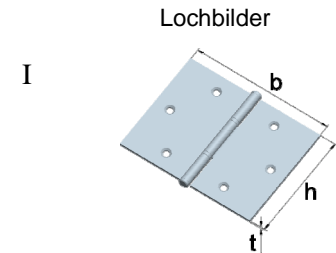

Türscharniere

mit vernietetem Edelstahlstift und Edelstahlzwischenringen

Edelstahl, 1.4301

Artikel-Nr.	Abmessungen			für Schrauben		Lochbild
	Höhe h [mm]	Breite b [mm]	Dicke t [mm]	Ø [mm]	Anzahl	
01287075	75	75	2,5	4,0	6	I
01287090	90	85	2,5	4,5	6	I

Halbbreite Scharniere

mit losem Edelstahlstift

Edelstahl, 1.4301

Artikel-Nr.	Abmessungen			für Schrauben		Lochbild
	Höhe h [mm]	Breite b [mm]	Dicke t [mm]	Ø [mm]	Anzahl	
01646011N	60	60	1,5	4,0	6	I
01647611N	75	75	1,8	4,0	6	I
01649011N	90	90	1,8	4,5	6	I

Starke quadratische Scharniere

mit vernietetem Edelstahlstift

Edelstahl, 1.4301

Artikel-Nr.	Abmessungen			für Schrauben		Lochbild
	Höhe h [mm]	Breite b [mm]	Dicke t [mm]	Ø [mm]	Anzahl	
0126132N	63	63	1,5	4,0	6	I

Quadratische Scharniere mit abgerundeten Ecken

mit losem Edelstahlstift

Edelstahl, 1.4301

Artikel-Nr.	Abmessungen			für Schrauben		Lochbild
	Höhe h [mm]	Breite b [mm]	Dicke t [mm]	Ø [mm]	Anzahl	
01647612	75	75	1,9	4,0	6	I