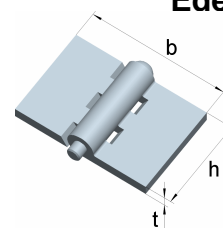

Profilscharrniere

0145022VA	50	50+50	5

Edelstahl, 1.4301

Für weitere Informationen nehmen Sie bitte Kontakt mit uns auf.

Tel +49 (0) 2333 / 96 82-50 - Fax +49 (0) 2333 / 96 82-90 - info@winkelstraeter.de