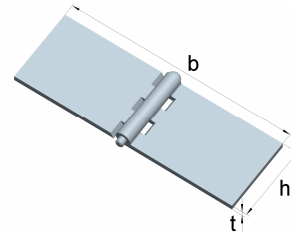

Wagentürscharrniere
 mit herausziehbarem Stahlriet

Stahl, rohblank

Artikel-Nr.	Abmessungen		
	Höhe h [mm]	Breite b [mm]	Dicke t [mm]
0145003	30	60+60	3
0145004	40	20+20	3
0145005	40	40+40	3
0145006	40	60+60	3
0145007	30	30+30	5
0145008	30	40+40	5
0145000	30	60+60	5
0145012	40	30+30	5
0145013	40	40+40	5
0145015	40	60+60	5
0145018	40	100+100	5
0145020	50	30+30	5
0145022	50	50+50	5
0145023	50	60+60	5
0145024	50	80+80	5
0145026	50	100+100	5
0145028	60	30+30	5
0145031	60	60+60	5
0145032	60	80+80	5
0145036	50	80+80	6
0145040	60	100+100	6
0145047	80	80+80	6
0145048	80	100+100	6
0145052	100	120+120	6
0145063	80	150+150	7
0145065	100	100+100	7

Wagentürscharrniere sind auch mit Ölerstift lieferbar.
 Weitere Ausführungen auf Anfrage, z. B. mit Nacharbeit (gelocht, gewinkelt, verzinkt, etc.).

Profilscharrniere

0145022VA	50	50+50	5
-----------	----	-------	---