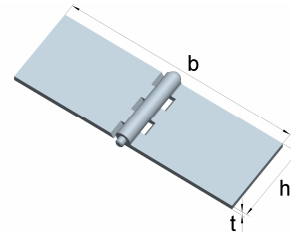

**Wagentürscharniere**  
 mit herausziehbarem Stahlriet

**Stahl, rohblank**

Artikel-Nr.	Abmessungen		
	Höhe h [mm]	Breite b [mm]	Dicke t [mm]
014 500 3	30	60+60	3
014 500 4	40	20+20	3
014 500 5	40	40+40	3
014 500 6	40	60+60	3
014 500 7	30	30+30	5
014 500 8	30	40+40	5
014 500 0	30	60+60	5
014 501 2	40	30+30	5
014 501 3	40	40+40	5
014 501 5	40	60+60	5
014 501 8	40	100+100	5
014 502 0	50	30+30	5
014 502 2	50	50+50	5
014 502 3	50	60+60	5
014 502 4	50	80+80	5
014 502 6	50	100+100	5
014 502 8	60	30+30	5
014 503 1	60	60+60	5
014 503 2	60	80+80	5
014 503 6	50	80+80	6
014 504 0	60	100+100	6
014 504 7	80	80+80	6
014 504 8	80	100+100	6
014 505 2	100	120+120	6
014 506 3	80	150+150	7
014 506 5	100	100+100	7

Wagentürscharniere sind auch mit Ölerstift lieferbar.  
 Weitere Ausführungen auf Anfrage, z. B. mit Nacharbeit (gelocht, gewinkelt, verzinkt, etc.).

**Profilscharniere**

014 502 2 VA	50	50+50	5
--------------	----	-------	---