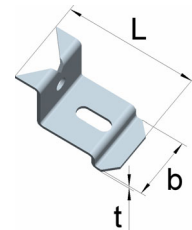

Gleichschenklige Eckverbinder

Artikel-Nr.	Abmessungen			für Schrauben		Form
	Länge L [mm]	Breite b [mm]	Dicke t [mm]	Ø [mm]	Anzahl	
21134200	74,9	12,50	3,0	4,0	4+2	I
21134201	54,9	6,75	3,0	4,0	4+2	II

**Gekröpfte Tischklammern
mit längsgerichtetem Langloch**

Artikel-Nr.	Abmessungen			für Schrauben		Oberfläche
	Länge L [mm]	Breite b [mm]	Dicke t [mm]	Ø [mm]	Anzahl	
05215000	34	21	1,2	3,5	2	blank
05215010	34	21	1,2	3,5	2	verzinkt

Stahl

**Gekröpfte Tischklammern
mit quergerichtetem Langloch**

Artikel-Nr.	Abmessungen			für Schrauben		Oberfläche
	Länge L [mm]	Breite b [mm]	Dicke t [mm]	Ø [mm]	Anzahl	
05225000	34	21	1,2	3,5	2	blank
05225010	34	21	1,2	3,5	2	verzinkt

Stahl
