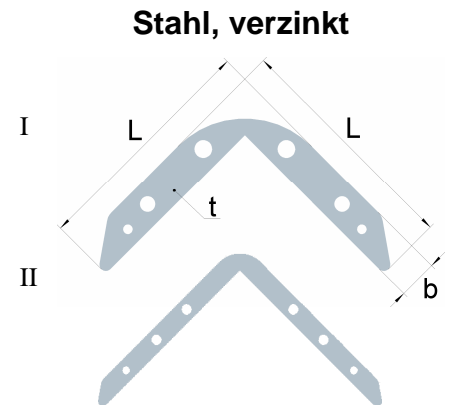

Gleichschenklige Eckverbinder

Artikel-Nr.	Abmessungen			für Schrauben		Form
	Länge L [mm]	Breite b [mm]	Dicke t [mm]	Ø [mm]	Anzahl	
21134200	74,9	12,50	3,0	4,0	4+2	I
21134201	54,9	6,75	3,0	4,0	4+2	II

**Gekröpfte Tischklammern
mit längsgerichtetem Langloch**

Artikel-Nr.	Abmessungen			für Schrauben		Oberfläche
	Länge L [mm]	Breite b [mm]	Dicke t [mm]	Ø [mm]	Anzahl	
05215000	34	21	1,2	3,5	2	blank
05215010	34	21	1,2	3,5	2	verzinkt

Stahl

**Gekröpfte Tischklammern
mit quergerichtetem Langloch**

Artikel-Nr.	Abmessungen			für Schrauben		Oberfläche
	Länge L [mm]	Breite b [mm]	Dicke t [mm]	Ø [mm]	Anzahl	
05225000	34	21	1,2	3,5	2	blank
05225010	34	21	1,2	3,5	2	verzinkt

Stahl
