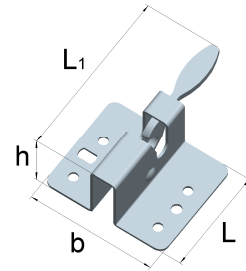

**Schnäpper für Bierzeltgarnituren**

Artikel-Nr.	Abmessungen				für Schrauben	
	Länge L [mm]	Länge L1 [mm]	Breite b [mm]	Höhe h [mm]	Ø [mm]	Anzahl
<b>051 726 02</b>	60	85	72	37	6,0	4

**Stahl, verzinkt**

**Schnäpper**

Artikel-Nr.	Abmessungen					für Schrauben	
	Länge L [mm]	Länge L1 [mm]	Breite b [mm]	Breite b1 [mm]	Höhe h [mm]	Ø [mm]	Anzahl
<b>240 962 05</b>	50,5	80	25	42	34	5,0	2

**Stahl, verzinkt**
