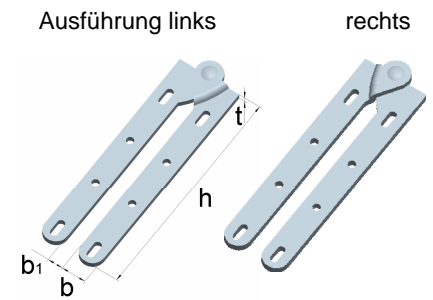

Schulwandtafel-Scharniere

Artikel-Nr.	Abmessungen				für Schrauben		
	Höhe h [mm]	Breite b [mm]	Breite1 b1 [mm]	Dicke t [mm]	Ø [mm]	Anzahl	
012 190 01 ZB	150	16	10	4	4,0	8	links
012 190 11 ZB	150	16	10	4	4,0	8	rechts

Stahl, verzinkt

Leiterbänder

Artikel-Nr.	Abmessungen			für Schrauben	
	Höhe h [mm]	Breite b [mm]	Dicke t [mm]	Ø [mm]	Anzahl
181 622 01	98	20	1,5	3,5	6

Stahl, verzinkt

181 622 03	98	20	1,5	3,5	6
-------------------	----	----	-----	-----	---

012 322 00 ZB	200	21	4	5,0	6
----------------------	-----	----	---	-----	---

Leiterbänder mit Feststeller

Artikel-Nr.	Abmessungen			für Schrauben	
	Höhe h [mm]	Breite b [mm]	Dicke t [mm]	Ø [mm]	Anzahl
012 332 50 ZB	250	21	4,0	5,0	4