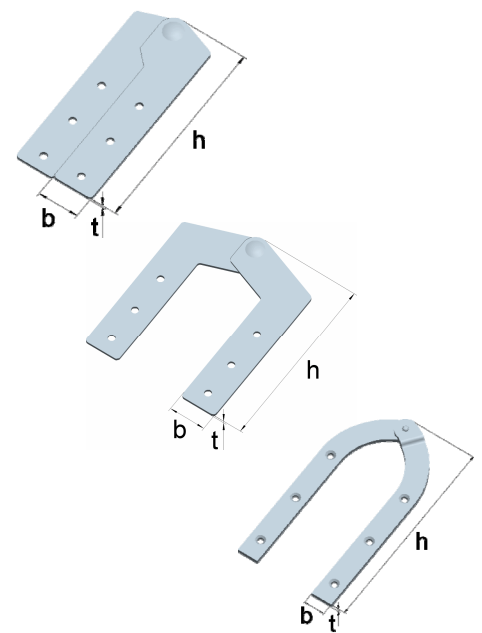

Schulwandtafel-Scharniere

Artikel-Nr.	Abmessungen				für Schrauben		
	Höhe h [mm]	Breite b [mm]	Breite1 b1 [mm]	Dicke t [mm]	Ø [mm]	Anzahl	
012 190 01 ZB	150	16	10	4	4,0	8	links
012 190 11 ZB	150	16	10	4	4,0	8	rechts

Stahl, verzinkt

Leiterbänder

Artikel-Nr.	Abmessungen			für Schrauben	
	Höhe h [mm]	Breite b [mm]	Dicke t [mm]	Ø [mm]	Anzahl
181 622 01	98	20	1,5	3,5	6

Stahl, verzinkt

181 622 03	98	20	1,5	3,5	6
-------------------	----	----	-----	-----	---

012 322 00 ZB	200	21	4	5,0	6
----------------------	-----	----	---	-----	---

Leiterbänder mit Feststeller

Artikel-Nr.	Abmessungen			für Schrauben	
	Höhe h [mm]	Breite b [mm]	Dicke t [mm]	Ø [mm]	Anzahl
012 332 50 ZB	250	21	4,0	5,0	4