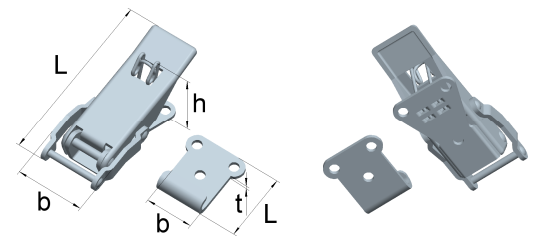

**Haubenverschlüsse**

Artikel-Nr.	Abmessungen				Lochung	
	Länge L [mm]	Breite b [mm]	Höhe h [mm]	Dicke t [mm]	Ø d [mm]	Anzahl
19001273	50	21	9,4	1,4	3,2	3

**Stahl, verzinkt**

**Verschlüsse mit Federsicherung**

Artikel-Nr.	Abmessungen				Lochung	
	Länge L1 [mm]	Länge L2 [mm]	Breite b [mm]	Höhe h [mm]	Ø d [mm]	Anzahl
08203021	44	74	23	11	3,4	3

**Stahl, verzinkt**

**Federverschlüsse mit Schließhaken, gelocht**

Federweg ca. 5 mm

Artikel-Nr.	Abmessungen Verschluss				Lochung	
	Länge L [mm]	Breite b [mm]	Höhe h [mm]	Dicke t [mm]	Ø d [mm]	Anzahl
08708531	85,15	32,5	24		5,2	3
	Abmessungen Schließhaken					
	40,00	35,0		2,0	5,0	3

**Stahl, verzinkt**

**Verschlüsse kurz**

Artikel-Nr.	Abmessungen Verschluss				Lochung	
	Länge L1 [mm]	Länge L2 [mm]	Breite b [mm]	Höhe h [mm]	Ø d [mm]	Anzahl
08481291	48	34	30	12	4,2	2

**Stahl, verzinkt**

Artikel-Nr.	Abmessungen Verschluss			
	Länge L1 [mm]	Länge L2 [mm]	Breite b [mm]	Höhe h [mm]
08481290	48	34	30	12