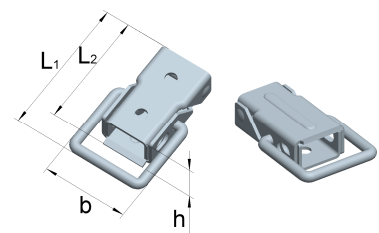

**Haubenverschlüsse**

Artikel-Nr.	Abmessungen				Lochung	
	Länge L [mm]	Breite b [mm]	Höhe h [mm]	Dicke t [mm]	Ø d [mm]	Anzahl
19001273	50	21	9,4	1,4	3,2	3

**Stahl, verzinkt**

**Verschlüsse mit Federsicherung**

Artikel-Nr.	Abmessungen				Lochung	
	Länge L1 [mm]	Länge L2 [mm]	Breite b [mm]	Höhe h [mm]	Ø d [mm]	Anzahl
08203021	44	74	23	11	3,4	3

**Stahl, verzinkt**

**Federverschlüsse mit Schließhaken, gelocht**

Federweg ca. 5 mm

Artikel-Nr.	Abmessungen Verschluss				Lochung	
	Länge L [mm]	Breite b [mm]	Höhe h [mm]	Dicke t [mm]	Ø d [mm]	Anzahl
08708531	85,15	32,5	24		5,2	3
	Abmessungen Schließhaken					
	40,00	35,0		2,0	5,0	3

**Stahl, verzinkt**

**Verschlüsse kurz**

Artikel-Nr.	Abmessungen Verschluss				Lochung	
	Länge L1 [mm]	Länge L2 [mm]	Breite b [mm]	Höhe h [mm]	Ø d [mm]	Anzahl
08481291	48	34	30	12	4,2	2

**Stahl, verzinkt**

Artikel-Nr.	Abmessungen Verschluss			
	Länge L1 [mm]	Länge L2 [mm]	Breite b [mm]	Höhe h [mm]
08481290	48	34	30	12