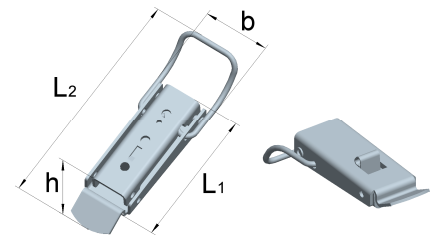

**Haubenverschlüsse**

Artikel-Nr.	Abmessungen				Lochung	
	Länge L [mm]	Breite b [mm]	Höhe h [mm]	Dicke t [mm]	Ø d [mm]	Anzahl
19001273	50	21	9,4	1,4	3,2	3

**Stahl, verzinkt**

**Verschlüsse mit Federsicherung**

Artikel-Nr.	Abmessungen				Lochung	
	Länge L1 [mm]	Länge L2 [mm]	Breite b [mm]	Höhe h [mm]	Ø d [mm]	Anzahl
08203021	44	74	23	11	3,4	3

**Stahl, verzinkt**

**Federverschlüsse mit Schließhaken, gelocht**

Federweg ca. 5 mm

Artikel-Nr.	Abmessungen Verschluss				Lochung	
	Länge L [mm]	Breite b [mm]	Höhe h [mm]	Dicke t [mm]	Ø d [mm]	Anzahl
08708531	85,15	32,5	24		5,2	3
	Abmessungen Schließhaken					
	40,00	35,0		2,0	5,0	3

**Stahl, verzinkt**

**Verschlüsse kurz**

Artikel-Nr.	Abmessungen Verschluss				Lochung	
	Länge L1 [mm]	Länge L2 [mm]	Breite b [mm]	Höhe h [mm]	Ø d [mm]	Anzahl
08481291	48	34	30	12	4,2	2

**Stahl, verzinkt**

Artikel-Nr.	Abmessungen Verschluss			
	Länge L1 [mm]	Länge L2 [mm]	Breite b [mm]	Höhe h [mm]
08481290	48	34	30	12