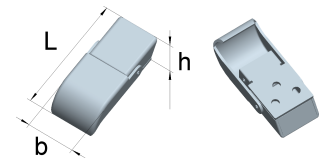

**Haubenverschlüsse**

Artikel-Nr.	Abmessungen				Lochung	
	Länge L [mm]	Breite b [mm]	Höhe h [mm]	Dicke t [mm]	Ø d [mm]	Anzahl
19001273	50	21	9,4	1,4	3,2	3

**Stahl, verzinkt**

**Verschlüsse mit Federsicherung**

Artikel-Nr.	Abmessungen				Lochung	
	Länge L1 [mm]	Länge L2 [mm]	Breite b [mm]	Höhe h [mm]	Ø d [mm]	Anzahl
08203021	44	74	23	11	3,4	3

**Stahl, verzinkt**

**Federverschlüsse mit Schließhaken, gelocht**

Federweg ca. 5 mm

Artikel-Nr.	Abmessungen Verschluss				Lochung	
	Länge L [mm]	Breite b [mm]	Höhe h [mm]	Dicke t [mm]	Ø d [mm]	Anzahl
08708531	85,15	32,5	24		5,2	3
	Abmessungen Schließhaken					
	40,00	35,0		2,0	5,0	3

**Stahl, verzinkt**

**Verschlüsse kurz**

Artikel-Nr.	Abmessungen Verschluss				Lochung	
	Länge L1 [mm]	Länge L2 [mm]	Breite b [mm]	Höhe h [mm]	Ø d [mm]	Anzahl
08481291	48	34	30	12	4,2	2

**Stahl, verzinkt**

Artikel-Nr.	Abmessungen Verschluss			
	Länge L1 [mm]	Länge L2 [mm]	Breite b [mm]	Höhe h [mm]
08481290	48	34	30	12