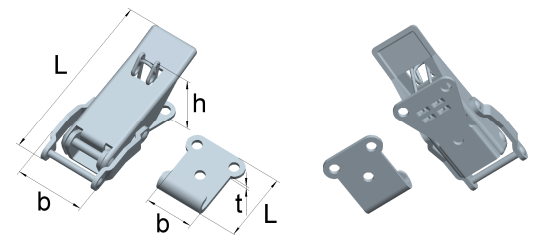

Haubenverschlüsse

Artikel-Nr.	Abmessungen				Lochung	
	Länge L [mm]	Breite b [mm]	Höhe h [mm]	Dicke t [mm]	Ø d [mm]	Anzahl
19001 273	50	21	9,4	1,4	3,2	3

Stahl, verzinkt

Verschlüsse mit Federsicherung

Artikel-Nr.	Abmessungen				Lochung	
	Länge L1 [mm]	Länge L2 [mm]	Breite b [mm]	Höhe h [mm]	Ø d [mm]	Anzahl
082 030 21	44	74	23	11	3,4	3

Stahl, verzinkt

Federverschlüsse mit Schließhaken, gelocht

Federweg ca. 5 mm

Artikel-Nr.	Abmessungen Verschluss				Lochung	
	Länge L [mm]	Breite b [mm]	Höhe h [mm]	Dicke t [mm]	Ø d [mm]	Anzahl
087 085 31	85,15	32,5	24		5,2	3
	Abmessungen Schließhaken					
	40,00	35,0		2,0	5,0	3

Stahl, verzinkt

Verschlüsse kurz

Artikel-Nr.	Abmessungen Verschluss				Lochung	
	Länge L1 [mm]	Länge L2 [mm]	Breite b [mm]	Höhe h [mm]	Ø d [mm]	Anzahl
084 812 91	48	34	30	12	4,2	2

Stahl, verzinkt

Artikel-Nr.	Abmessungen Verschluss			
	Länge L1 [mm]	Länge L2 [mm]	Breite b [mm]	Höhe h [mm]
084 812 90	48	34	30	12