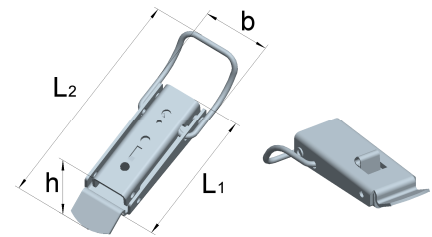

Haubenverschlüsse

Artikel-Nr.	Abmessungen				Lochung	
	Länge L [mm]	Breite b [mm]	Höhe h [mm]	Dicke t [mm]	Ø d [mm]	Anzahl
19001 273	50	21	9,4	1,4	3,2	3

Stahl, verzinkt

Verschlüsse mit Federsicherung

Artikel-Nr.	Abmessungen				Lochung	
	Länge L1 [mm]	Länge L2 [mm]	Breite b [mm]	Höhe h [mm]	Ø d [mm]	Anzahl
082 030 21	44	74	23	11	3,4	3

Stahl, verzinkt

Federverschlüsse mit Schließhaken, gelocht

Federweg ca. 5 mm

Artikel-Nr.	Abmessungen Verschluss				Lochung	
	Länge L [mm]	Breite b [mm]	Höhe h [mm]	Dicke t [mm]	Ø d [mm]	Anzahl
087 085 31	85,15	32,5	24		5,2	3
	Abmessungen Schließhaken					
	40,00	35,0		2,0	5,0	3

Stahl, verzinkt

Verschlüsse kurz

Artikel-Nr.	Abmessungen Verschluss				Lochung	
	Länge L1 [mm]	Länge L2 [mm]	Breite b [mm]	Höhe h [mm]	Ø d [mm]	Anzahl
084 812 91	48	34	30	12	4,2	2

Stahl, verzinkt

Artikel-Nr.	Abmessungen Verschluss			
	Länge L1 [mm]	Länge L2 [mm]	Breite b [mm]	Höhe h [mm]
084 812 90	48	34	30	12