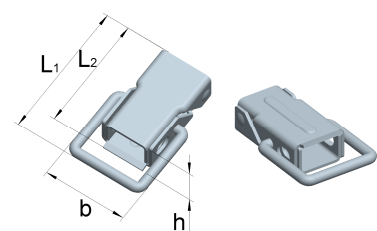

Artikel-Nr.	Abmessungen Verschluss			
	Länge L1 [mm]	Länge L2 [mm]	Breite b [mm]	Höhe h [mm]
084 812 90	48	34	30	12

Stahl, rohblank