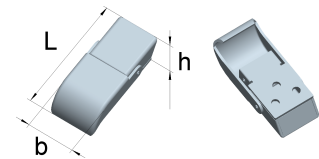

Haubenverschlüsse

Artikel-Nr.	Abmessungen				Lochung	
	Länge L [mm]	Breite b [mm]	Höhe h [mm]	Dicke t [mm]	Ø d [mm]	Anzahl
19001 273	50	21	9,4	1,4	3,2	3

Stahl, verzinkt

Verschlüsse mit Federsicherung

Artikel-Nr.	Abmessungen				Lochung	
	Länge L1 [mm]	Länge L2 [mm]	Breite b [mm]	Höhe h [mm]	Ø d [mm]	Anzahl
082 030 21	44	74	23	11	3,4	3

Stahl, verzinkt

Federverschlüsse mit Schließhaken, gelocht

Federweg ca. 5 mm

Artikel-Nr.	Abmessungen Verschluss				Lochung	
	Länge L [mm]	Breite b [mm]	Höhe h [mm]	Dicke t [mm]	Ø d [mm]	Anzahl
087 085 31	85,15	32,5	24		5,2	3
	Abmessungen Schließhaken					
	40,00	35,0		2,0	5,0	3

Stahl, verzinkt

Verschlüsse kurz

Artikel-Nr.	Abmessungen Verschluss				Lochung	
	Länge L1 [mm]	Länge L2 [mm]	Breite b [mm]	Höhe h [mm]	Ø d [mm]	Anzahl
084 812 91	48	34	30	12	4,2	2

Stahl, verzinkt

Artikel-Nr.	Abmessungen Verschluss			
	Länge L1 [mm]	Länge L2 [mm]	Breite b [mm]	Höhe h [mm]
084 812 90	48	34	30	12