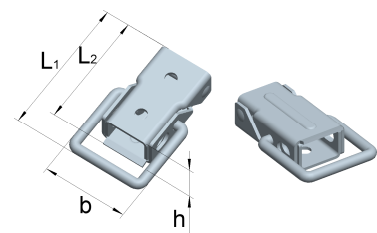

Haubenverschlüsse

Artikel-Nr.	Abmessungen				Lochung	
	Länge L [mm]	Breite b [mm]	Höhe h [mm]	Dicke t [mm]	Ø d [mm]	Anzahl
19001 273	50	21	9,4	1,4	3,2	3

Stahl, verzinkt

Verschlüsse mit Federsicherung

Artikel-Nr.	Abmessungen				Lochung	
	Länge L1 [mm]	Länge L2 [mm]	Breite b [mm]	Höhe h [mm]	Ø d [mm]	Anzahl
082 030 21	44	74	23	11	3,4	3

Stahl, verzinkt

Federverschlüsse mit Schließhaken, gelocht

Federweg ca. 5 mm

Artikel-Nr.	Abmessungen Verschluss				Lochung	
	Länge L [mm]	Breite b [mm]	Höhe h [mm]	Dicke t [mm]	Ø d [mm]	Anzahl
087 085 31	85,15	32,5	24		5,2	3
	Abmessungen Schließhaken					
	40,00	35,0		2,0	5,0	3

Stahl, verzinkt

Verschlüsse kurz

Artikel-Nr.	Abmessungen Verschluss				Lochung	
	Länge L1 [mm]	Länge L2 [mm]	Breite b [mm]	Höhe h [mm]	Ø d [mm]	Anzahl
084 812 91	48	34	30	12	4,2	2

Stahl, verzinkt

Artikel-Nr.	Abmessungen Verschluss			
	Länge L1 [mm]	Länge L2 [mm]	Breite b [mm]	Höhe h [mm]
084 812 90	48	34	30	12