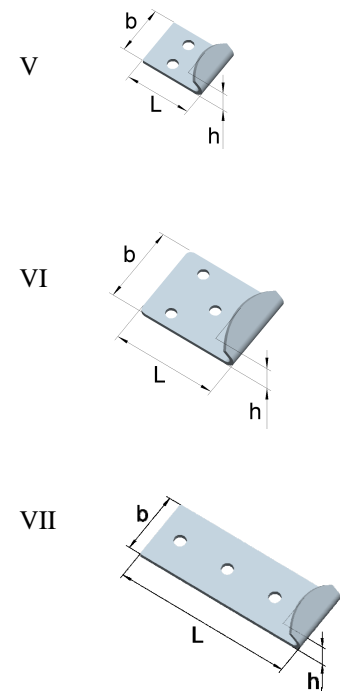

Schließhaken, gerade Form

Artikel-Nr.	Abmessungen			Lochung		Ausführung	Form
	Breite b [mm]	Länge L [mm]	Höhe h [mm]	Ø d [mm]	Anzahl		
09132800	13	28	8,5	3,2	2	gelocht	I
09132820	13	28	8,5			ungelocht	I
09134500	13	45	10,5	3,5	2	gelocht	II
09134520	13	45	10,5			ungelocht	II
09152100	15	21	10,0	3,5	2	gelocht	III
09152120	15	21	10,0			ungelocht	III
09154500	15	45	10,0	4,0	2	gelocht	IV
09154520	15	45	10,0			ungelocht	IV
09182300	18	23	12,0	4,0	2	gelocht	V
09182320	18	23	12,0			ungelocht	V
09184500	18	45	12,0	4,5	2	gelocht	IV
09184520	18	45	12,0			ungelocht	IV
09283800	28	38	13,0	4,5	3	gelocht	VI
09283820	28	38	13,0			ungelocht	VI
09287700	28	77	14,0	5,5	3	gelocht	VII
09287720	28	77	14,0			ungelocht	VII

Schließhaken, gerade Form

Artikel-Nr.	Abmessungen			Lochung		Ausführung	Form
	Breite b [mm]	Länge L [mm]	Höhe h [mm]	Ø d [mm]	Anzahl		
09132803	13	28	8,5	3,2	2	gelocht	I
09132823	13	28	8,5			ungelocht	I
09152103	15	21	10,0	3,5	2	gelocht	III
09152123	15	21	10,0			ungelocht	III
09154503	15	45	10,0	4,0	2	gelocht	IV
09154523	15	45	10,0			ungelocht	IV
09182303	18	23	12,0	4,0	2	gelocht	V
09182323	18	23	12,0			ungelocht	V
09184503	18	45	12,0	4,5	2	gelocht	IV
09184523	18	45	12,0			ungelocht	IV
09283803	28	38	13,0	4,5	3	gelocht	VI
09283823	28	38	13,0			ungelocht	VI
09287703	28	77	14,0	5,5	3	gelocht	VII
09287723	28	77	14,0			ungelocht	VII

Edelstahl, 1.4301

Schließhaken, gerade Form

Artikel-Nr.	Abmessungen					
	Breite b [mm]	Breite b1 [mm]	Länge L [mm]	Länge L1 [mm]	Höhe h [mm]	
09261420	14	26	15	7	5,6	ungelocht

Eisen, rohblank

Für weitere Informationen nehmen Sie bitte Kontakt mit uns auf.