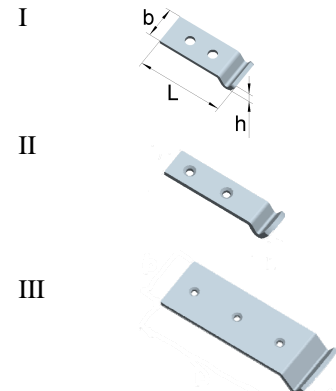

Schließhaken, gekröpfte Form

Artikel-Nr.	Abmessungen			Lochung		Ausführung	Form
	Breite b [mm]	Länge L [mm]	Höhe h [mm]	Ø d [mm]	Anzahl		
09133010	13	30	5,0	3,7	2	gelocht	I
09133030	13	30	5,0			ungelocht	I
09155010	15	50	7,5	4,1	2	gelocht	I
09155030	15	50	7,5			ungelocht	I
09185010	18	50	8,0	4,5	2	gelocht	II
09185030	18	50	8,0			ungelocht	II
09188510	28	85	9,0	5,5	3	gelocht	III
09188530	28	85	9,0			ungelocht	III

Stahl, rohblank