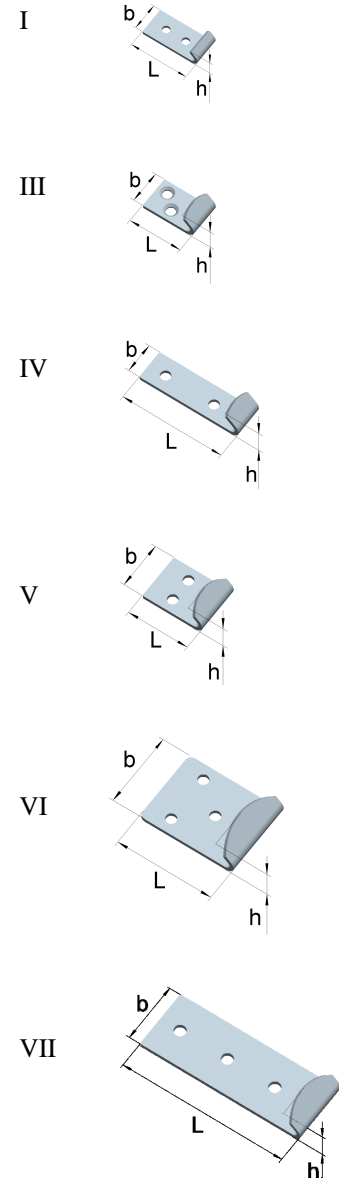

Schließhaken, gerade Form

Artikel-Nr.	Abmessungen			Lochung		Ausführung	Form
	Breite b [mm]	Länge L [mm]	Höhe h [mm]	Ø d [mm]	Anzahl		
09132800	13	28	8,5	3,2	2	gelocht	I
09132820	13	28	8,5			ungelocht	I
09134500	13	45	10,5	3,5	2	gelocht	II
09134520	13	45	10,5			ungelocht	II
09152100	15	21	10,0	3,5	2	gelocht	III
09152120	15	21	10,0			ungelocht	III
09154500	15	45	10,0	4,0	2	gelocht	IV
09154520	15	45	10,0			ungelocht	IV
09182300	18	23	12,0	4,0	2	gelocht	V
09182320	18	23	12,0			ungelocht	V
09184500	18	45	12,0	4,5	2	gelocht	IV
09184520	18	45	12,0			ungelocht	IV
09283800	28	38	13,0	4,5	3	gelocht	VI
09283820	28	38	13,0			ungelocht	VI
09287700	28	77	14,0	5,5	3	gelocht	VII
09287720	28	77	14,0			ungelocht	VII

Schließhaken, gerade Form

Artikel-Nr.	Abmessungen			Lochung		Ausführung	Form
	Breite b [mm]	Länge L [mm]	Höhe h [mm]	Ø d [mm]	Anzahl		
09132803	13	28	8,5	3,2	2	gelocht	I
09132823	13	28	8,5			ungelocht	I
09152103	15	21	10,0	3,5	2	gelocht	III
09152123	15	21	10,0			ungelocht	III
09154503	15	45	10,0	4,0	2	gelocht	IV
09154523	15	45	10,0			ungelocht	IV
09182303	18	23	12,0	4,0	2	gelocht	V
09182323	18	23	12,0			ungelocht	V
09184503	18	45	12,0	4,5	2	gelocht	IV
09184523	18	45	12,0			ungelocht	IV
09283803	28	38	13,0	4,5	3	gelocht	VI
09283823	28	38	13,0			ungelocht	VI
09287703	28	77	14,0	5,5	3	gelocht	VII
09287723	28	77	14,0			ungelocht	VII

Edelstahl, 1.4301

Schließhaken, gerade Form

Artikel-Nr.	Abmessungen					
	Breite b [mm]	Breite b1 [mm]	Länge L [mm]	Länge L1 [mm]	Höhe h [mm]	
09261420	14	26	15	7	5,6	ungelocht

Eisen, rohblank

Für weitere Informationen nehmen Sie bitte Kontakt mit uns auf.