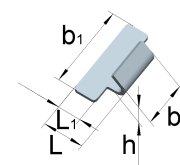

Schließhaken, gerade Form

Artikel-Nr.	Abmessungen			Lochung		Ausführung	Form
	Breite b [mm]	Länge L [mm]	Höhe h [mm]	Ø d [mm]	Anzahl		
09132800	13	28	8,5	3,2	2	gelocht	I
09132820	13	28	8,5			ungelocht	I
09134500	13	45	10,5	3,5	2	gelocht	II
09134520	13	45	10,5			ungelocht	II
09152100	15	21	10,0	3,5	2	gelocht	III
09152120	15	21	10,0			ungelocht	III
09154500	15	45	10,0	4,0	2	gelocht	IV
09154520	15	45	10,0			ungelocht	IV
09182300	18	23	12,0	4,0	2	gelocht	V
09182320	18	23	12,0			ungelocht	V
09184500	18	45	12,0	4,5	2	gelocht	IV
09184520	18	45	12,0			ungelocht	IV
09283800	28	38	13,0	4,5	3	gelocht	VI
09283820	28	38	13,0			ungelocht	VI
09287700	28	77	14,0	5,5	3	gelocht	VII
09287720	28	77	14,0			ungelocht	VII

Schließhaken, gerade Form

Artikel-Nr.	Abmessungen			Lochung		Ausführung	Form
	Breite b [mm]	Länge L [mm]	Höhe h [mm]	Ø d [mm]	Anzahl		
09132803	13	28	8,5	3,2	2	gelocht	I
09132823	13	28	8,5			ungelocht	I
09152103	15	21	10,0	3,5	2	gelocht	III
09152123	15	21	10,0			ungelocht	III
09154503	15	45	10,0	4,0	2	gelocht	IV
09154523	15	45	10,0			ungelocht	IV
09182303	18	23	12,0	4,0	2	gelocht	V
09182323	18	23	12,0			ungelocht	V
09184503	18	45	12,0	4,5	2	gelocht	IV
09184523	18	45	12,0			ungelocht	IV
09283803	28	38	13,0	4,5	3	gelocht	VI
09283823	28	38	13,0			ungelocht	VI
09287703	28	77	14,0	5,5	3	gelocht	VII
09287723	28	77	14,0			ungelocht	VII

Edelstahl, 1.4301

Schließhaken, gerade Form

Artikel-Nr.	Abmessungen					
	Breite b [mm]	Breite b1 [mm]	Länge L [mm]	Länge L1 [mm]	Höhe h [mm]	
09261420	14	26	15	7	5,6	ungelocht

Eisen, rohblank

Für weitere Informationen nehmen Sie bitte Kontakt mit uns auf.